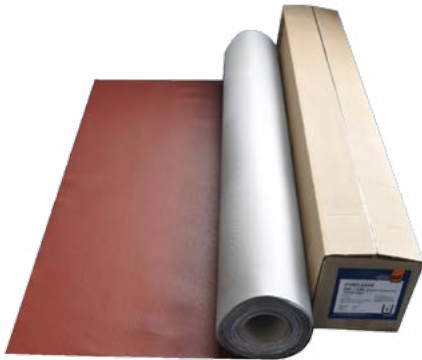

srafiM

הגנות אש • מרחבים מוגנים • אביזרי בטיחות

יריעה אינטומסנטית תופחת - DG

תיאור המוצר:

יריעת גמישה אלסטית מסיבי זכוכית עמידת אש ומים, מצופה בחומר אינטומסנטי תופח מעכב בעירה, לחיפוי והגנה על תעלות כבלים, ותפרי התפשטות, היריעה חזקה מאד, אך ניתן לחיתוך בעזרת סכין יפנית.

במגע עם אש, השכבה הפנימית תופחת לקצף בידוד תרמי. שמגן ומונע את התפשטות האש על הכבלים או התעלה.

ארץ ייצור: גרמניה

עמידות אש: ל-120 דקות (שעתיים)

שימוש: פנימי וחיצוני ועמידות לקרני UV

תקנים: EN-50266-2-2:2001, EN-13501-1, IEC 60-332-3-22

אריזה: גליל באורך 20 מטר, רוחב 1.1 מטר (סה"כ 22 מ"ר)

יתרונות: קלה לשימוש ולתחזוקה שוטפת, ניתנת לפירוק והתקנה חוזרת לאחר השחלת כבלים נוספים.

שיטת היישום:

ההתקנה תבצע ע"י עטיפת תעלת הכבלים או אלמנט הבניין הנדרש למיגון וקבוע היריעה לקיר בעזרת עוגנים, או בחבקי מתכת כל 50 ס"מ.