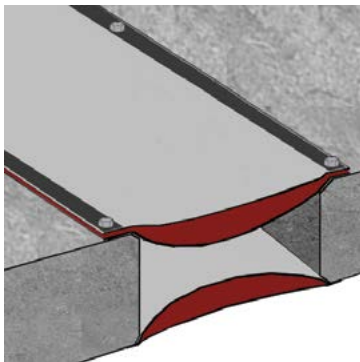

srafiM

הגנות אש • מרחבים מוגנים • אביזרי בטיחות

יריעה אינטומסנטית תופחת - DG

תיאור המוצר:

יריעת גמישה אלסטית מסיבי זכוכית עמידת אש ומים, מצופה בחומר אינטומסנטי תופח מעכב בעירה, לחיפוי והגנה על תעלות כבלים, ותפרי התפשטות, היריעה חזקה מאד, אך ניתן לחיתוך בעזרת סכין יפנית.

במגע עם אש, השכבה הפנימית תופחת לקצף בידוד תרמי. שמגן ומונע את התפשטות האש על הכבלים או התעלה.

ארץ ייצור: גרמניה

עמידות אש: ל-120 דקות (שעתיים)

שימוש: פנימי וחיצוני ועמידות לקרני UV

תקנים: EN-50266-2-2:2001, EN-13501-1, IEC 60-332-3-22

אריזה: גליל באורך 20 מטר, רוחב 1.1 מטר (סה"כ 22 מ"ר)

יתרונות: קלה לשימוש ולתחזוקה שוטפת, ניתנת לפירוק והתקנה חוזרת לאחר השחלת כבלים נוספים.

שיטת היישום:

ההתקנה תבצע ע"י עטיפת תעלת הכבלים או אלמנט הבניין הנדרש למיגון וקבוע היריעה לקיר בעזרת עוגנים, או בחבקי מתכת כל 50 ס"מ.

במקרה של תעלות רחבות, יש לקבע את היריעה לקונסטרוקציה שהוכנה מראשה ולהקיף את התעלה.