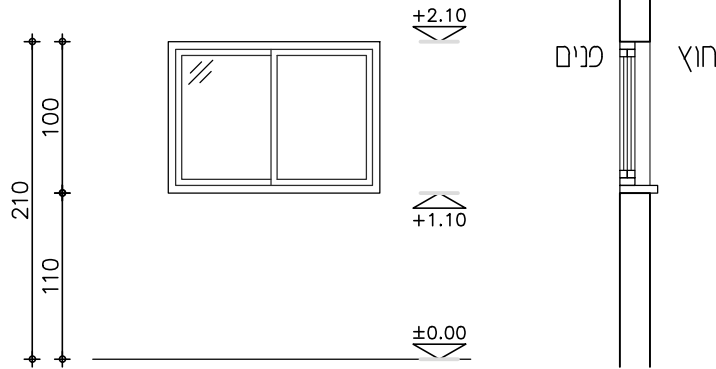

מס' פריט

חזית

מסדרון

חדר מנהלת

תכנית

גוונים קצרי

קנה מידה

1:50

הערות
הרכבת הפריט מותנה בעמידות בכל התקנים הנדרשים ובאישור יועץ בטיחות

תאור

חלון נגרר כנף על כנף מערכת פרופילים "קליל" 9000 או ש"ע

10	עומק	100	אנכית	140	אופקית	פתח
			סורג		חלון בחדר מנהלת	מיקום
			צירים			תכנית מס'
	הכל לפי המפרט הטכני לפרופיל קליל 9000		מנעול			פרט
			ידיות			חומר כנף
			בקרת סגירה			גמר כנף
	צביעה בתנור בגוון A גוון עפ"י בחירה האדריכל		גוון			חומר משקוף
			שונות			גמר משקוף
	היצרן יספק שרטוטי ייצור והרכבה לאישור האדריכל. חיזוקים קונסטרוקטיביים באחריות המבצע. יש למדוד באתר לפני ביצוע הפריט		הערות		זכוכית בידודית מחוסמת - חיצונית אנטיסאן ירוק ופנימית שקופה 6+12+6	זיגוג
	1 יחידות		כמות			תריס

052-3728002
studio@cbd-arch.com
cbd-arch.com

בנידוד קאסוטו
אדריכלות לילדים ולנוער

רשימת אלומיניום

מהדורה