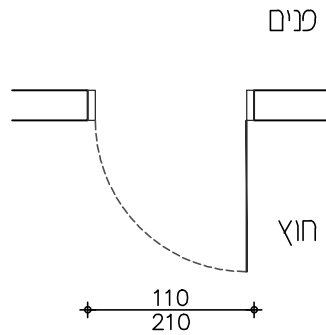

052-3728002  
 studio@cbd-arch.com  
 cbd-arch.com

בן-דוד קאסוטו  
 אדריכלות לילדים ולנוער

רשימת אלומיניום

מס' פריט

א  
12

חזית

תכנית

גוונים קצרי