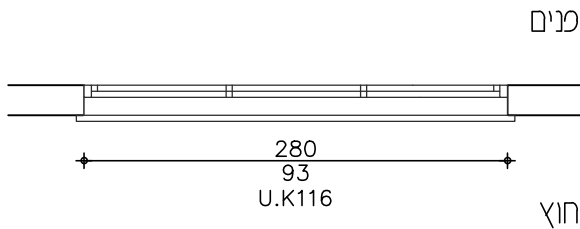

תכנית

גוונים קצרים וירוק

הערות		קנה מידה
הרכבת הפריט מותנה בעמידות בכל התקנים הנדרשים ובאישור יועץ בטיחות		1:50
חלון 3 כנפיים נגרר כנף על כנף מערכת פרופילים "קליל" 9000 או שיע		תאור
20	עומק	פתח
93	אנכית	אופקית 280
	סורג	חזית דרומית, מעל דלת הכניסה הראשית
	צירים	תכנית מס' 8
הכל לפי הממרט הטכני לפרופיל קליל 9000	מנעול	פרט
	ידיעות	חומר כנף
	בקרת סגירה	גמר כנף
צביעה בתנור בגוון A גוון עפ"י בחירה האדריכל	גוון	חומר משקוף
	שונות	גמר משקוף
היצרו יספק שרטוטי ייצור והרכבה לאישור האדריכל, חיזוקים קונסטרוקטיביים באחריות המבצע. יש למדוד באתר לפני ביצוע הפריט	הערות	זיגוג זכוכית בידודית מחוסמת - חיצונית אנטיסאן ירוק ומנימית שקופה 6+12+6
1 יחידות	כמות	תריס
Education Design International Israel 052-3728002 studio@cbd-arch.com cbd-arch.com	בן-יוד קאסוטו אדריכלות לילדים ולנוער	רשימת אלומיניום מהדורה 0