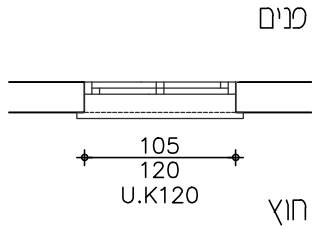

מס' פריט

תכנית

גוונים קצרי

קנה מידה

1:50

הערות הרבת הפריט מותנה בעמידות בכל התקנים הנדרשים ובאישור יועץ בטיחות

תאור

חלון נגרר כנף על כנף מערכת פרופילים "קליל" 9000 או ש"ע

פתח

אופקית 105 אנכית 120 עומק 20

מיקום

חזית דרומית-כיתות, חדר מורים, מנהלה

תכנית מס'

צירים

פרט

הכל לפי המפרט הטכני לפרופיל קליל 9000

חומר כנף

ידיעות

גמר כנף

בקרת סגירה

חומר משקוף

צביעה בחנור בגוון A גוון עפ"י בחירה האדריכל

גמר משקוף

שונות

זיגוג

זכוכית בידודית מחוסמת - חיצונית אנטיסאן ירוק ופנימית שקופה 6+12+6

תריס

כמות 12 יחידות

מהדורה

רשימת אלומיניום

052-3728002 studio@cbd-arch.com cbd-arch.com

בנייד קאסטום אדריכלות לילדים ולנוער