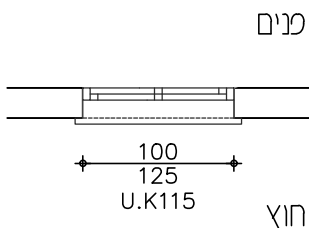

מס' פריט

חזית

תכנית

גוונים קצרים

קנה מידה
1:50

הערות
הרכבת הפריט מותנה בעמידות בכל התקנים הנדרשים ובאישור יועץ בטיחות

תאור
חלון נגרר כנף על כנף מערכת פרופילים "קליל" 9000 או שיע

פתח	אופקית	100	אנכית	125	עומק	20
מיקום	חדר מורים	סורג				
תכנית מס'		צירים				
פרט		מנעול		הכל לפי המפרט הטכני לפרופיל קליל 9000		
חומר כנף		ידיות				
גמר כנף		בקרת סגירה				
חומר משקוף		גוון		צביעה כחנור בגוון A גוון עפ"י בחירה האדריכל		
גמר משקוף		שונות				
דיגוג	זכוכית בידודית מחוסמת - חיצונית אנטיסאן ירוק ומימית שקופה 6+12+6	הערות		היצרו יספק שרטוטי ייצור והרכבה לאישור האדריכל. חיזוקים קונסטרוקטיביים באחריות המבצע. יש למדוד באתר לפני ביצוע הפריט		
תריס		כמות		1 יחידות		

052-3728002
studio@cbd-arch.com
cbd-arch.com

בנידוד קאסוטו
אדריכלות לילדים ולנוער

רשימת אלומיניום

מהדורה