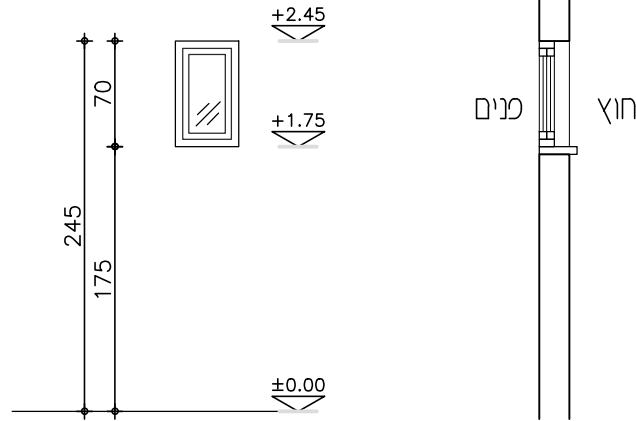

מס' פריט

חזית