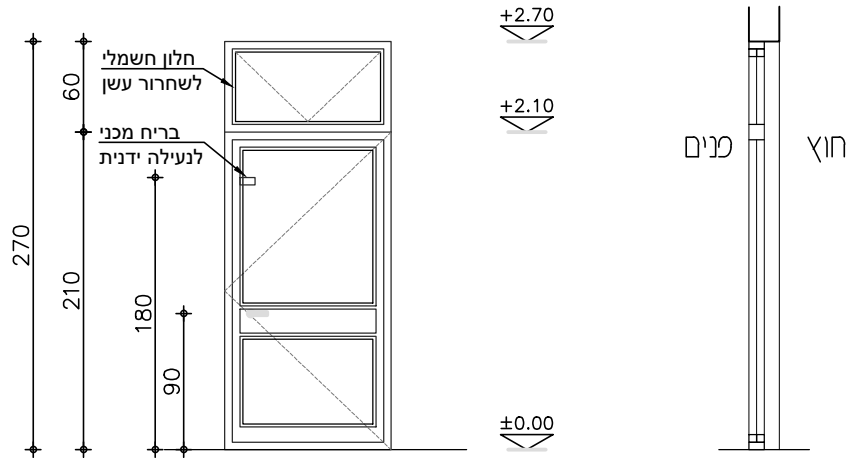

052-3728002  
 studio@cbd-arch.com  
 cbd-arch.com

בן-דוד קאסוטו  
 אדריכלות לילדים ולנוער

רשימת אלומיניום

מס' פריט

א  
12

חזית

תכנית

גוונים קצרי