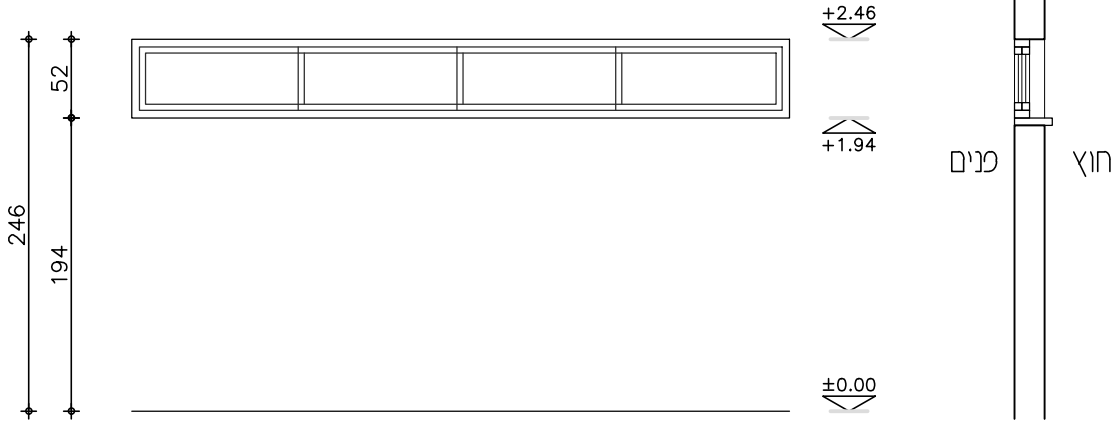

מס' פריט

א
13

גוונים קצרי

חזית