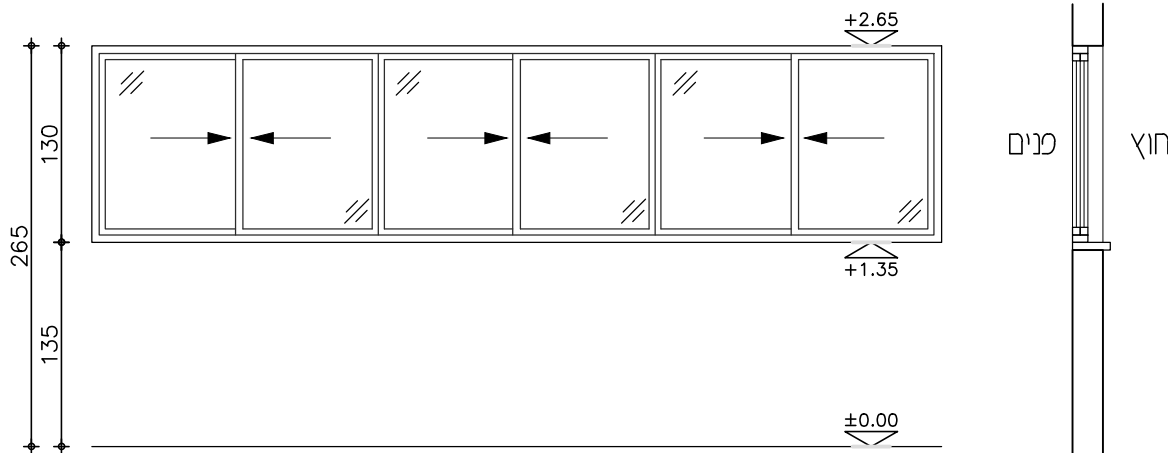

מס' פריט

חזית

פנים