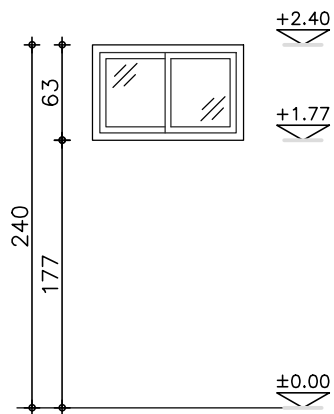

מס' פריט

חזית