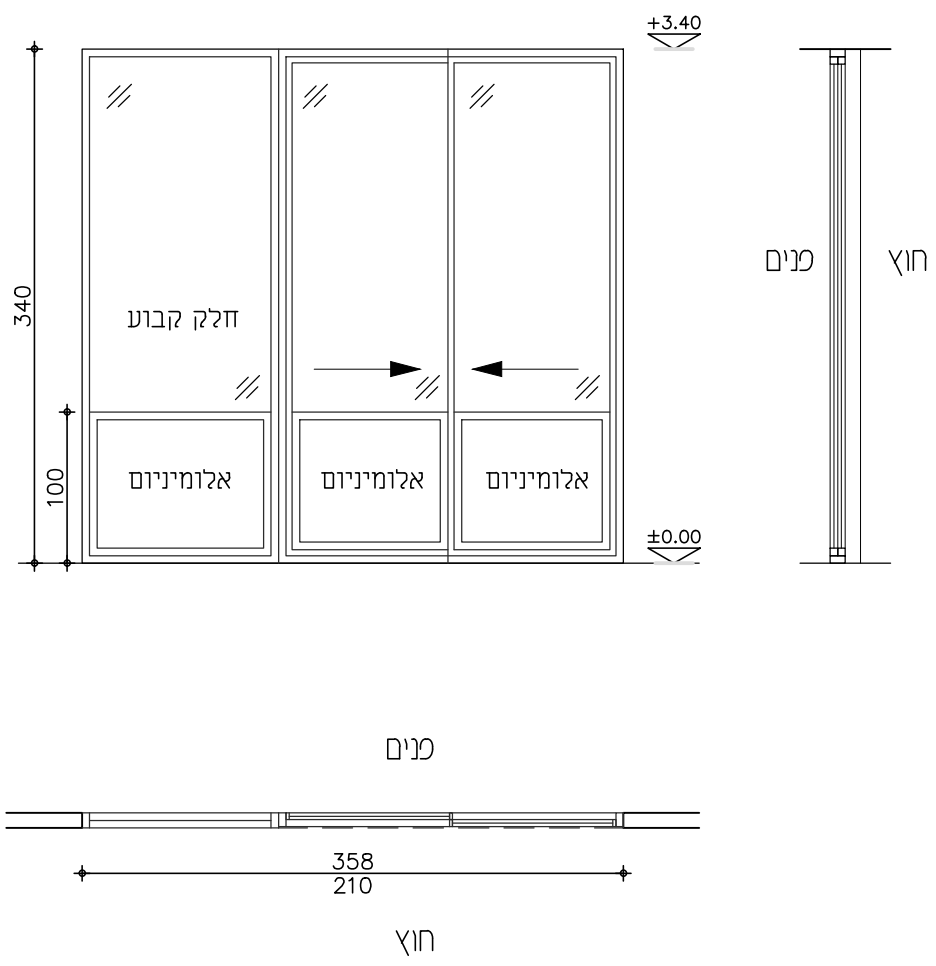

מס' פריט

א
5

גוונים קצרי

תכנית

הערות הרכבת הפריט מותנה בעמידות בכל התקנים הנדרשים ובאישור יועץ בטיחות		קנה מידה 1:50				
מחיצה אלומיניום מזוגגת עם חלק קבוע ודלת הזזה כנף על כנף מערכת פרופילים "קליל" 4500 או שיע * כולל חומר אטימה אקוסטי בחיבור הפרופיל לרצפה/תקרה/קיר		תאור				
20	עומק	340	אנכית	358	אופקית	פתח
		סורג	כיתוח			מיקום
	פרזול "קליל" 4500 כולל סגרים קפיציים עם אבטחת נעילה וידיות	צירים				תכנית מס'
	מנעול פרסר לפתיחה מבמנים עם צילינדר מבחוץ משאבת שמן התואמת את משקל הכנף, מעצור עליון	מנעול				פרט
		ידיות				חומר כנף
		בקרת סגירה				גמר כנף
	צביעה בחנור בגוון A גוון עפ"י בחירה האדריכל	גוון				חומר משקוף
		שונות				גמר משקוף
	היצרו יספק שרטוטי ייצור והרכבה לאישור האדריכל. חיזוקים קונסטרוקטיביים באחריות המבצע. יש למדוד באתר לפני ביצוע הפריט	הערות				זיגוג זכוכית עקומה אקוסטית, טריפלס 10+1.54+10 לפי מפרט אקוסטי והנחיות יועצת הבטיחות ובאישורה.
	1 יחידות	כמות				תריס