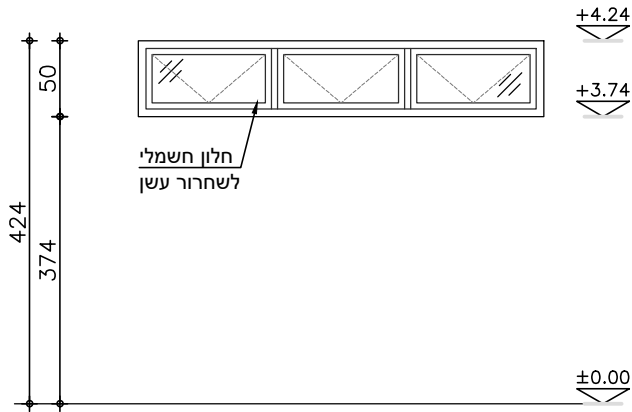

מס' פריט

חזית

תכנית

גונים קאריו

הערות		קנה מידה
הרכבת הפריט מותנה בעמידות בכל התקנים הנדרשים ובאישור יועץ בטיחות		1:50
חלון כיפ חשמלי לשחרור עשן מערכת פרופילים "קליל" 9000 או שיע		תאור
20	עומק	פתח
50	אנכית	אופקית
268	סורג	מיקום
50	צירים	תכנית מס'
9000	מנעול	פרט
	ידיעות	חומר כנף
	בקרת סגירה	גמר כנף
צביעה בתנור בגוון A גוון עפי" בחירה האדריכל	גוון	חומר משקוף
	שונות	גמר משקוף
היצרן יספק שרטוטי ייצור והרכבה לאישור האדריכל. חיזוקים קונסטרוקטיביים באחרייות המבצע. יש למדוד באתר לפני ביצוע הפריט	הערות	זיגוג
1 יחידות	כמות	תריס
052-3728002 studio@cbd-arch.com cbd-arch.com		רשימת אלומיניום