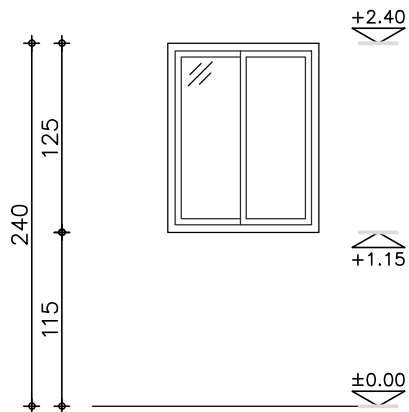

מס' פריט

חזית

תכנית

גוונים קצרים

קנה מידה
1:50

הערות
הרכבת הפריט מותנה בעמידות בכל התקנים הנדרשים ובאישור יועץ בטיחות

תאור
חלון נגרר כנף על כנף מערכת פרופילים "קליל" 9000 או שיע

פתח	אופקית	100	אנכית	125	עומק	20
מיקום	חדר מורים	סורג				
תכנית מס'		צירים				
פרט		מנעול		הכל לפי המפרט הטכני לפרופיל קליל 9000		
חומר כנף		ידיות				
גמר כנף		בקרת סגירה				
חומר משקוף		גוון		צביעה כחנור בגוון A גוון עפ"י בחירה האדריכל		
גמר משקוף		שונות				
דיגוג	זכוכית בידודית מחוסמת - חיצונית אנטיסאן ירוק ומימית שקופה 6+12+6	הערות		היצרו יספק שרטוטי ייצור והרכבה לאישור האדריכל. חיזוקים קונסטרוקטיביים באחריות המבצע. יש למדוד באתר לפני ביצוע הפריט		
תריס		כמות		1 יחידות		

052-3728002
studio@cbd-arch.com
cbd-arch.com

בנידוד קאסוטו
אדריכלות לילדים ולנוער

רשימת אלומיניום

מהדורה