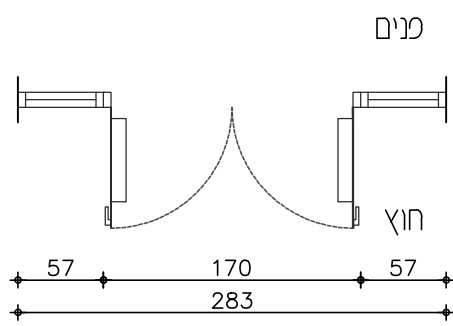

בנייד קאסטום אדריכלות לילדים ולנוער

מס' פריט

גוונים קצרי

חזית

תכנית

קנה מידה	הערות	הרבת הפריט מותנה בעמידות בכל התקנים הנדרשים ובאישור יועץ בטיחות
תאור	דלת כניסה ראשית- ווטרינה מזוגגת הכוללת חלקים קבועים, חלונות קיפ חשמלי לשחרור עשן ודלת דו כנפית, מתיחה כלפי חוץ פרופיל חלונות לפי קליל 4500, פרופיל דלת ציר לפי קליל 4900 מבנים ידיח כהלה "פוש באר" PHA 2000 תוצרת "דורמא" מבחוץ-ידיח משיכה צינור קוטר 32 מי"מ נירוסטה מט באורך 1600 מי"מ מספר קטלוגי 159132 דומיסיל	
פתח	אופקית	283
מיקום	סדרג	כניסה ראשית
תכנית מס'	צירים	
פרט	מנעול	מנעול ספרר לפתיחה מבנים עם צילינדר מבחוץ משאבת שמן החואמת את משקל הכנף, מעצור עליון לפי תאור
חומר כנף	ידיות	
גמר כנף	בקרת סגירה	
חומר משקוף	גוון	צביעה בתנור בגוון A גוון עפ"י בחירה האדריכל
גמר משקוף	שונות	נעילה חשמלית מגנטית לפתיחה מבוקרת
זיגוג	הערות	זכוכית ביודוית מחוסמת - היצונית אנטיסאן ירוק ופנימית שקופה 6+12+6 בדלתות בלבד-זכוכית מחוסמת אנטיסאן 8 מי"מ
תריס	כמות	1 יחידות