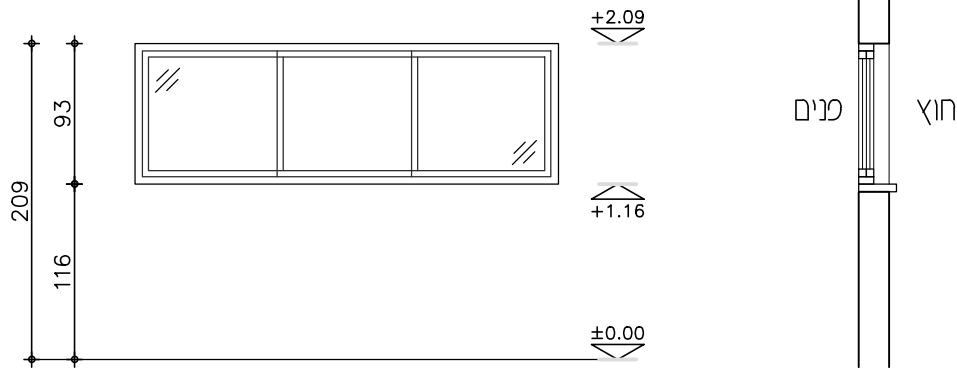

מס' פריט

חזית