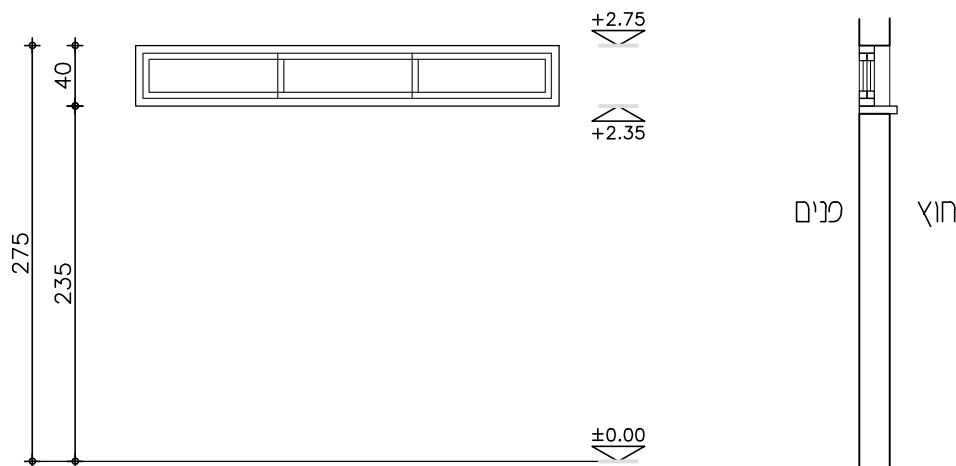

מס' פריט

חזית