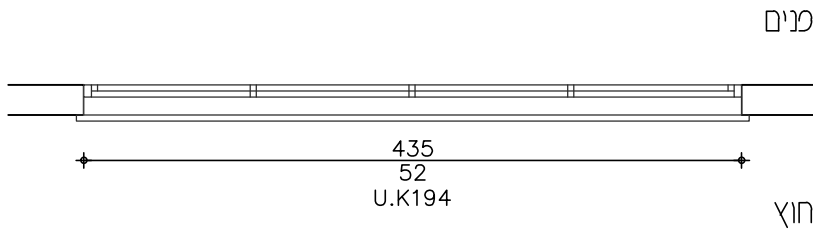

תכנית

קנה מידה
1:50

הערות
הרכבת הפריט מותנה בעמידות בכל התקנים הנדרשים ובאישור יועץ בטיחות

תאור
חלון 2 זוגות נגרר כנף על כנף מערכת פרופילים "קליל" 9000 או ש"ע

פתח	אופקית	435	אנכית	52	עומק	20
מיקום	אזור הפאטיו סמוך לרמפה					
תכנית מס'	צירים					
פרט	הכל לפי המפרט הטכני לפרופיל קליל 9000					
חומר כנף	ידיות					
גמר כנף	בקרת סגירה					
חומר משקוף	גוון					
גמר משקוף	שונות					
זיגוג	הערות					
תריס	כמות					
מחיר	1 יחידות