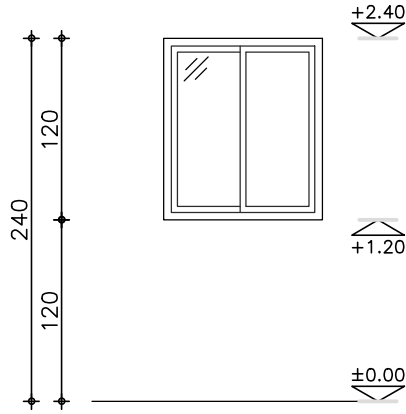

מס' פריט

חזית