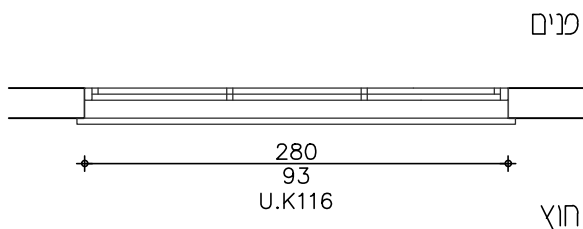

תכנית

גוונים קאריון

הערות הרכבת הפריט מותנה בעמידות בכל התקנים הנדרשים ובאישור יועץ בטיחות			קנה מידה 1:50
תאור חלון 3 כפיים נגרר כנף על כנף מערכת פרופילים "קליל" 9000 או שיע			
20	עומק	40	אופקית 280
		אנכית	280
		סורג	חזית דרומית, מעל דלת הכניסה הראשית
		צירים	
הכל לפי המפרט הטכני לפרופיל קליל 9000		מנעול	
		ידיעות	
		בקרת סגירה	
צביעה בתנור בגוון A גוון עפ"י בחירה האדריכל		גוון	
		שונות	
היצרן יספק שרטוטי ייצור והרכבה לאישור האדריכל. חיזוקים קונסטרוקטיביים באחריות המבצע. יש למדוד באתר לפני ביצוע הפריט		הערות	זכוכית בידודית מחוסמת - חיצונית אנטיסאן ירוק ופנימית שקופה 6+12+6
1 יחידות		כמות	
Education Design International Israel 052-3728002 studio@cbd-arch.com cbd-arch.com		בנידוד קארמל אדריכלות לילדים ולנוער	רשימת אלומיניום