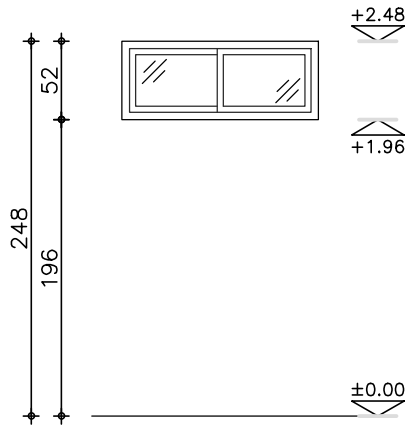

מס' פריט

חזית