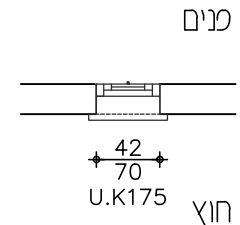

תכנית

גוונים קצרים

הערות		קנה מידה
הרכבת הפריט מותנה בעמידות בכל התקנים הנדרשים ובאישור יועץ בטיחות		1:50
חלון שירותים דריי קיפ כולל אלמנט גובל פתיחה מרופיל חלונות לפי קליל 4500		תאור
20	עומק	פתח
70	אנכית	אופקית
	סורג	שירותים מכלס +1.25
	צירים	
הכל לפי הממרט הטכני לפרופיל קליל 4500	מנעול	
	ידיעות	
	בקרת סגירה	
צביעה בתנור בגוון A גוון עפ"י בחירה האדריכל	גוון	
	שונות	
היצרו יספק שרטוטי ייצור והרכבה לאישור האדריכל. חיזוקים קונסטרוקטיביים באחריות המבצע. יש למדוד באתר לפני ביצוע הפריט	הערות	זכוכית בידודית מחוסמת - חיצונית אנטיסאן ירוק ופנימית שקופה 6+12+6
1 יחידות	כמות	תריס