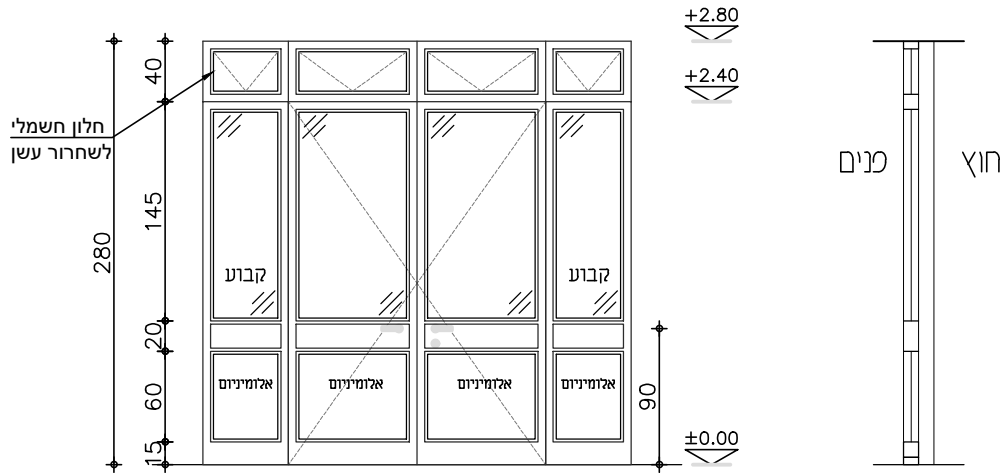

מס' פריט

גוונים קצרי

חזית