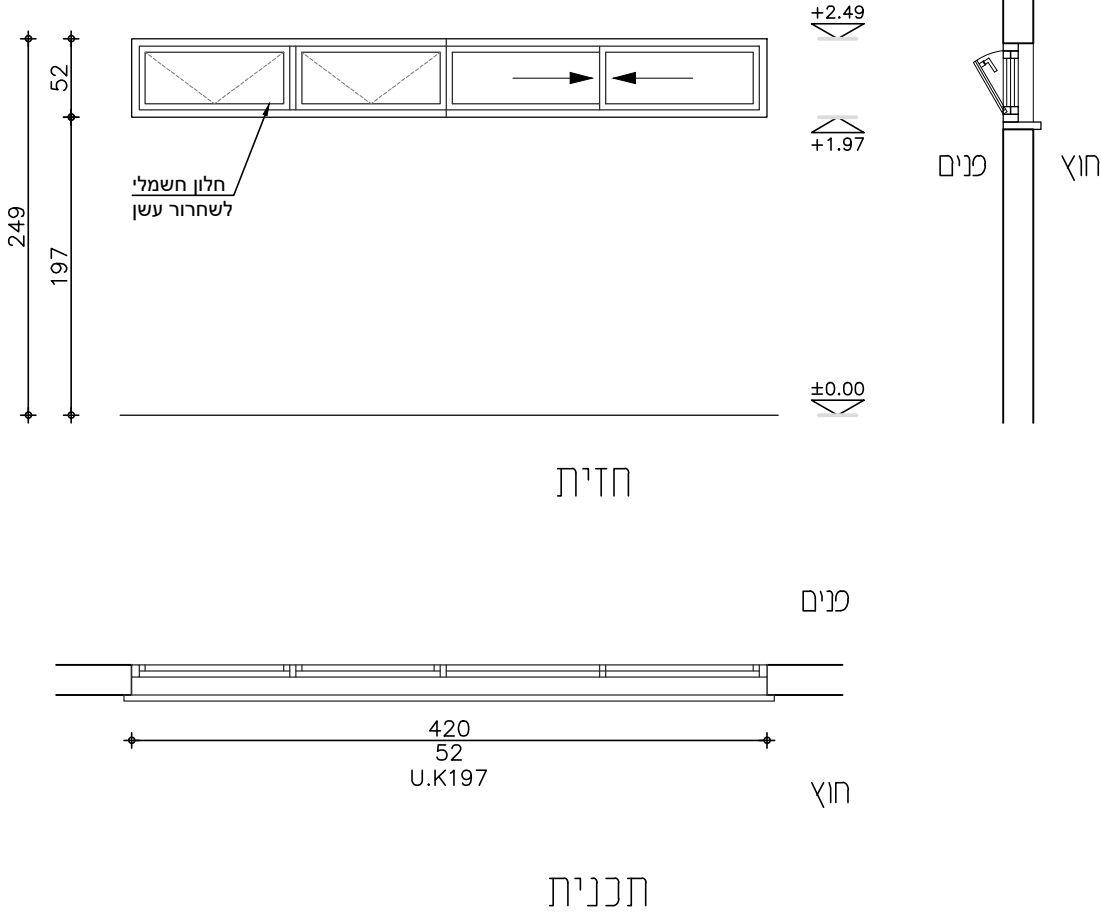

מס' פריט

א
14

גוונים קצרי

חזית

תכנית

הערות הרכבת הפריט מותנה בעמידות בכל התקנים הנדרשים ובאישור יועץ בטיחות		קנה מידה 1:50
חלון משולב נגרר כנף על כנף, ו-2 חלונות קיפ חשמלי לשחרור עשן מערכת מרופילים "קליל" 9000 או ש"ע		תאור
20	עומק	פתח
52	אנכית	אופקית
	סורג	מסדרון מכלס +4.75 סמוך ליציאת חירום
	צירים	תכנית מס'
הכל לפי המפרט הטכני לפרופיל קליל 9000	מנעול	פרט
	ידיות	חומר כנף
	בקרת סגירה	גמר כנף
צביעה בתנור בגוון A גוון עפ"י בחירה האדריכל	גוון	חומר משקוף
	שונות	גמר משקוף
היצרן יספק שרטוטי ייצור והרכבה לאישור האדריכל. חיזוקים קונסטרוקטיביים באחריות המבצע. יש למדוד באתר לפני ביצוע הפריט	הערות	זיגוג זכוכית בידודית מחוסמת - חיצונית אנטיסאן ירוק ופנימית שקופה 6+12+6
1 יחידות	כמות	תריס
		מהדורה 0
052-3728002 studio@cbd-arch.com cbd-arch.com		רשימת אלומיניום בנידוד קאסוטו אדריכלות לילדים ולנוער