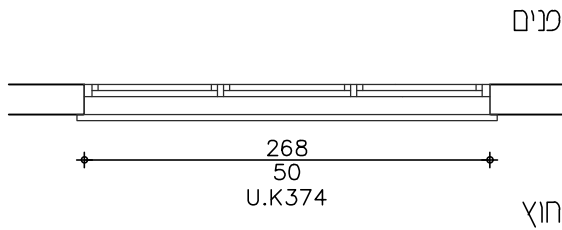

מס' פריט

חזית

תכנית

גונים קאריו

הערות		קנה מידה
הרכבת הפריט מותנה בעמידות בכל התקנים הנדרשים ובאישור יועץ בטיחות		1:50
חלון כיפ חשמלי לשחרור עשן מערכת פרופילים "קליל" 9000 או שיע		תאור
20	עומק	פתח
50	אנכית	אופקית
268	סורג	מיקום
50	צירים	תכנית מס'
9000	מנעול	פרט
	ידיעות	חומר כנף
	בקרת סגירה	גמר כנף
צביעה בתנור בגוון A גוון עפי" בחירה האדריכל	גוון	חומר משקוף
	שונות	גמר משקוף
היצרן יספק שרטוטי ייצור והרכבה לאישור האדריכל. חיזוקים קונסטרוקטיביים באחרייות המבצע. יש למדוד באתר לפני ביצוע הפריט	הערות	זיגוג
1 יחידות	כמות	תריס
052-3728002 studio@cbd-arch.com cbd-arch.com		רשימת אלומיניום