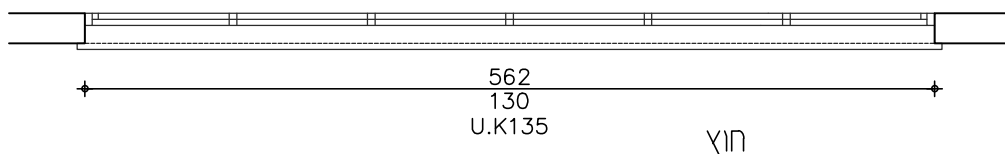

# רשימת אלומיניום

מס' תאור כללי	מידות	כמות	הערות
1 חרון כיתות	130\562	4	
2 חרון במסדרון	90\100	9	
3 חרון בחזית צפונית	50\270	1	
4 חרון בחזית צפונית	52\130	2	
5 מחיצת זכוכית פאטיו	340\358	1	
6 חרון בשירותים	70\100	1	
7 חרון בחדר מורים	100\125	1	
8 חרון בחזית דרומית	93\280	1	
9 חרון בחזית דרומית	40\280	1	
10 כיתות מנהלה וחדר מורים	105\120	12	
11 כניסה ראשית	240\283	1	
12 חרון בחזית דרומית	110\210	2	
13 חרון סמוך לרמפה	52\435	1	
14 חרון משולב במסדרון	52\420	1	
15 חרון בחדר מנהלת	110\140	1	
			16
			17

חזית

פנים

תכנית

גוונים קצרוני

קנה מידה  
1:50

הערות  
הרכבת הפריט מותנה בעמידות בכל התקנים הנדרשים ובאישור יועץ בטיחות

תאור  
חלון 3 זוגות נגרר כנף על כנף מערכת פרופילים "קליל" 9000 או שיע כולל מגביל פתיחה 10 ס"מ לפי דרישות יועצת הבטיחות