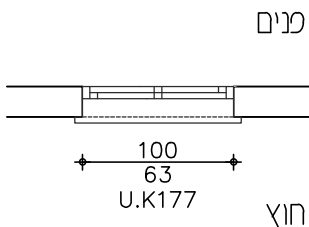

052-3728002  
studio@cbd-arch.com  
cbd-arch.com

בנייד קאסטומ  
אדריכלות לילדים ולנוער

רשימת אלומיניום

מס' פריט

חזית

תכנית

גוונים קאריון

הערות		קנה מידה
הרכבת הפריט מותנה בעמידות בכל התקנים הנדרשים ובאישור יועץ בטיחות		1:50
חלון נגרר כנף על כנף מערכת פרופילים "קליל" 9000 או שיע		תאור
20	עומק	פתח
63	אנכית	אופקית
100	מסדרון מלט +1.25	מיקום
סרג	צירים	תכנית מס' פריט
הכל לפי הממרט הטכני לפרופיל קליל 9000	מנעול	חומר כנף
	ידיות	גמר כנף
	בקרת סגירה	חומר משקוף
צביעה בתנור בגוון A גוון עפ"י בחירה האדריכל	גוון	גמר משקוף
	שונות	דיגוג
היצרו יספק שרטוטי ייצור והרכבה לאישור האדריכל. חיזוקים קונסטרוקטיביים באחריות המבצע. יש למדוד באתר לפני ביצוע הפריט	הערות	תריס
9 יחידות	כמות	מהדורה
052-3728002 studio@cbd-arch.com cbd-arch.com		