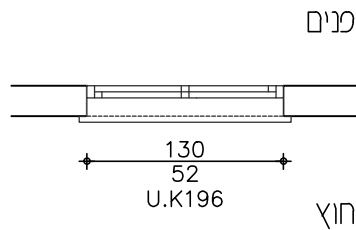

מס' פריט

תכנית

גוונים קצרי

קנה מידה
1:50

הערות
הרכבת הפריט מותנה בעמידות בכל התקנים הנדרשים ובאישור יועץ בטיחות

תאור
חלון נגרר כנף על כנף
מערכת פרופילים "קליל" 9000 או שיע

20	עומק	52	אנכית	130	אופקית	פתח
		סורג		חזית צפונית, מעל המדרגות		מיקום
		צירים				תכנית מס'
	הכל לפי הממרט הטכני לפרופיל קליל 9000	מנעול		לפי מפרט		פרט
		ידיות				חומר כנף
		בקרת סגירה				גמר כנף
	צביעה בתנור בגוון A גוון עפ"י בחירה האדריכל	גוון				חומר משקוף
		שונות				גמר משקוף
	היצרן יספק שרטוטי ייצור והרכבה לאישור האדריכל. חיזוקים קונסטרוקטיביים באחריות המבצע. יש למדוד באתר לפני ביצוע הפריט	הערות		זכוכית בידודית מחוסמת - חיצונית אנטיסאן ירוק ופנימית שקופה 6+12+6		זיגוג
	2 יחידות	כמות				תריס