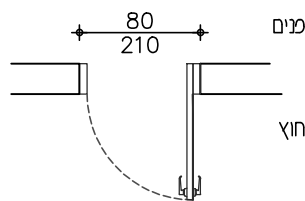

מס' פריט

תכנית

המידות - פתח בניה
כיווני פתיחה לפי תכ' אדריכלית

גוונים קלארין

קנה מידה	150	הערות	לפני ביצוע הפריט יש לקחת מדידה בשטח
תאור	דלת לבודה במילוי 100% פלקסבורד עם צורה, חד כנפית למתיחה צירית במידה 80 ס"מ דגם יוניק פן זירו דוגמת פנדור או שיע לבחירת המזמין. לפי ת"י 23 הכנף מגורעת עם מעטפת פרוסיקה או פורניר לבחירת המזמין, דו צדדי בגוון לבחירת המזמין עם קמט גושני תורם בהיקף ולוח פולימרי או פח צבוע גובה 7 ס"מ בתחתית הדלת להגנה. משקוף אקסלוסיבי מפולימר קשיח WPC או גושני בגוון תואם לדלת או שיע עם פס אטימה מסביב למשקוף, 3 צירים נסתרים ומנעול מגנטי בצביעה שט מחונקת המונעת הצהבה של צבע הדלת ע"פ הצורך. נעילה עם צילינדר פרפר פנימי ומפתח מאסטר חיצוני. כולל כל האביזרים הנדרשים להחזקה בפתח בניה ע"פ מידה בפועל הכל קומפלט. זיגוג- צורה מזוגג עם זכוכית ביטחון 6 מ"מ שקוף לפי הנחיות יועץ הבטיחות ואישורו.		
פתח	אופקית	80cm	אנכית
מיקום	חדר רגיעה קיים	סדרג	
תכנית מס'		צירים	3 צירים נסתרים
פרט		מנעול	מנעול פרפר פנימי ומפתח מאסטר חיצוני
חומר כנף		ידיות	
גמר כנף	ציפוי פורמאיקה בגוון ע"י בחירת האדריכל	בקרת סגירה	בתוספת מגן אצבעות, בולם טריקה ומחזיר שמן
חומר משקוף		גוון	
גמר משקוף	לפי מפרט	שונות	
זיגוג		הערות	
תריס		כמות	1 יחידות