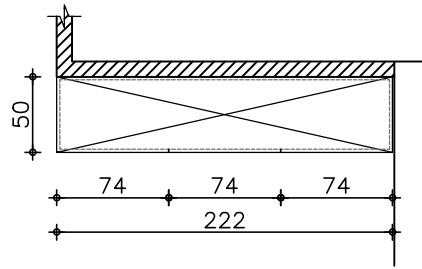

052-3728002
studio@cbd-arch.com
cbd-arch.com

בנייד קאסטו
אדריכלות לילדים ולנוער

רשימת נגרות

מס' פריט

גוונים קצרים

מבט

תכנית

ארון מגוף סנדוויץ' 18 מ"מ הכולל גב (פנים הארון בגמר פורמיקה-גוון לבן) חזית בגמר פורמיקה בגוון A, קנט מתאים. הכל לפי בחירת האדר'
צוקל בגובה 100 מ"מ, PVC דימוי עץ גוון לפי בחירה (מחובר בתופסנים לרגלי הארון)