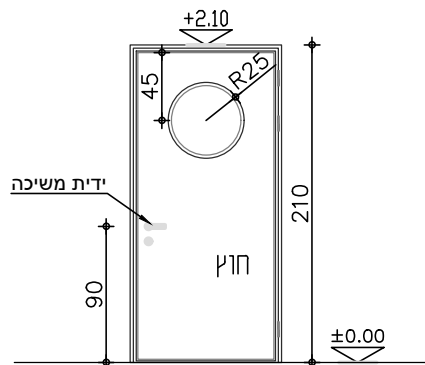

מס' פריט

מבט