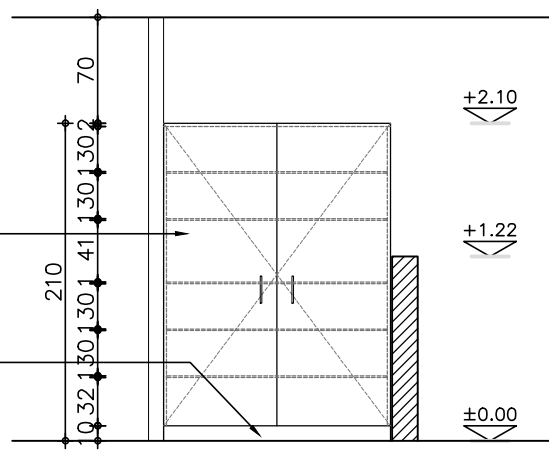

מבט

מס' פריט

גוונים קצרים