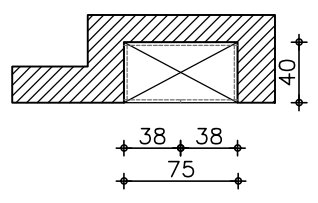

תכנית

		<u>הערות</u> לפני ביצוע הפריט יש לקחת מדידה בשטח		קנה מידה 1:50
		יחידת אחסון בתוך נישת קיימת - ארונות ומדפים מגוף סנדוויץ 18 מ"מ הכולל גב (פנים הארון בגמר פורמיקה-גוון לבן) חזית בגמר פורמיקה בגוון A, קנט מתאים. הכל לפי בחירת האדר צוקל בגובה 100 מ"מ, PVC דימוי עץ גוון לפי בחירה (מחובר בתופסנים לרגלי הארון)		תאור
פתח	אופקית	75cm	אנכית	210cm
מיקום	נישות במפלסים +1.58, +4.75		סורג	40cm עומק
תכנית מס'			צירים נסתרים קפיציים ממחבת יצוקה	
פרט			מנעול	
חומר כנף			ידיות	
גמר כנף	ציפוי פורמיקה בגוון עפי בחירת האדריכל		בקרת סגירה	
חומר משקוף	פח מגולוון עובי 1.5 מ"מ		גוון	
גמר משקוף	לפי ספרט		שונות	
זיגוג			הערות	
תריס			כמות	2 יחידות