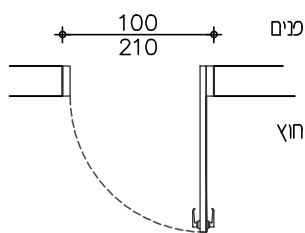

מבט

תכנית

המידות - פתח בניה
כיווני פתיחה לפי תכ' אדריכלית

גוונים קצרי

קנה מידה		1:50	
תאור		<p>דלת "אלפא דלתא" יצרן עם צוהר "שהרבני" או שיע לאישור אדריכל דלת אטומה מעץ עם ציפוי פורמאיקה הכוללת מנגנון "אלפא דלתא" פרופיל אלומיניום בגובה הכנף עם צירים ומנגנון פימיו לריתון הכנף סט אטמים לבידוד תרמי / אקוסטי הדלת מתאימה לתי"י 6185- מענה כולל לבעיית המגיעה באצבעות משני צידי הכנף סרגלי שפה מעץ בוק גושני ברוחב 3 ס"מ משני צידי הכנף (מזוהיחלק עליון) יש לבצע פרופיל ניתוק בחיבור לקירות, יש לבצע סטופר בקיר בגובה 2.00 מ' משקוף: מחכת מפה מגולוון בעובי 1.5 ס"מ, הכולל תושבת לציר עליון וציר תחתון</p>	
פתח	אופקית	100cm	אנכית
מיקום	כיתוח	סורג	
תכנית מס' פרט		צירים	
חומר כנף		מנעול	
גמר כנף		ידיות	
חומר משקוף		מנעול	
גמר משקוף		בקרת סגירה	
זיגוג		גוון	
תריס		שונות	
מהדורה		הערות	
		7 יחידות	
		כמות	
<p>052-3728002 studio@cbd-arch.com cbd-arch.com</p>		<p>רשימת נגרות</p>	