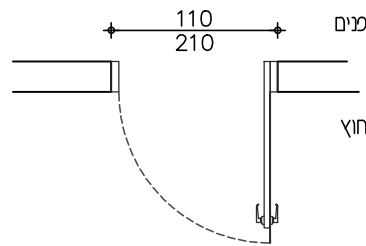

תכנית

המידות - פתח בניה
כיווני פתיחה לפי תכ' אדריכלית

גוונים קצרון

קנה מידה
1:50

הערות
לפני ביצוע הפריט יש לקחת מדידה בשטח

תאור
דלת לבודה במילוי 100% פלקסבורד, חד כנפית לפתיחה צרית במידה 110 ס"מ יוניק פן זירו דוגמת פנדור או שיע לבחירת המזמין.
לפי ת"י 23 הכנף מגורעת עם מעטפת פרומיטיקה או פורניר לבחירת המזמין, דו צדדי בגוון לבחירת המזמין עם קמט גושני תורם בהיקף ולוח פולימרי או פח צבוע גובה 7 ס"מ בתחתית הדלת להגנה.
משקוף אקסלוסיבי מפולימר קשיח WPC או גושני בגוון תואם לדלת תואם לכנף הדלת או שיע עם פס אטימה מסביב למשקוף.
3 צירים נסתרים ומעול מגנטי בצביעה שט מתועשת המונעת הצהבה של צבע הדלת ע"פ הצורך.
נעילה עם צילינדר פרפר פנימי ומפתח מאסטר חיצוני.
כולל כל האביזרים הנדרשים להתקנה במפתח בניה ע"פ מידה בפועל הכל קומפלט.

פתח	אופקית	110cm	אנכית	210cm	עומק
מיקום	דלת מילוט (מסדרון-מדרגות) סורג				
תכנית מס'	3 צירים נסתרים				
פרט	מעול פרפר פנימי ומפתח מאסטר חיצוני				
חומר כנף	ידיות				
גמר כנף	ציפוי פורמאיקה בגוון עפ"י בחירת האדריכל				
חומר משקוף	גוון				
גמר משקוף	לפי מפרט				
זיגוג	הערות				
תריס	3 יחידות