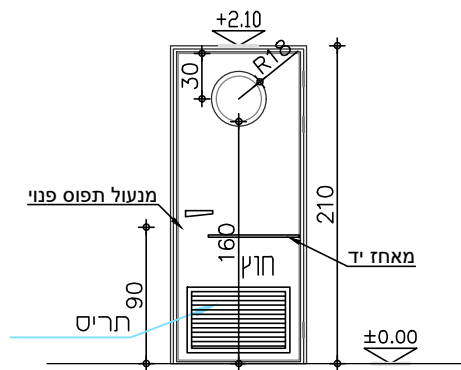

מס' פריט

מבט