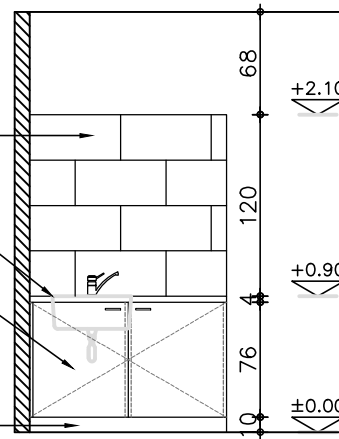

מס' פריט

גוונים קארירי

חיפוי אריחי קרמיה 30/60 ס"מ מעל משטח השיש ועד לגובה 210 ס"מ - גוון לפי בחירת האדריכל רובה אקרילית בגוון תואם. (מישקים ברוחב 3 מ"מ)

משטח יצוק אורטגה ברוחה 60 ס"מ כולל עיבוד דפנות וכיור בהדבקה תחתונה ונסתרת, והכנה לברז.

ארון כיור מגוף סנדוויץ 18 מ"מ הכולל גב (פנים הארון בגמר פורמיקה-גוון לבן) חזית בגמר פורמיקה בגוון A, קנט מתאים. הכל לפי בחירת האדריכל

צוקל בגובה 100 מ"מ, PVC דימיוי עץ גוון לפי בחירה (מחובר בתופסנים לרגלי הארון)

מבט