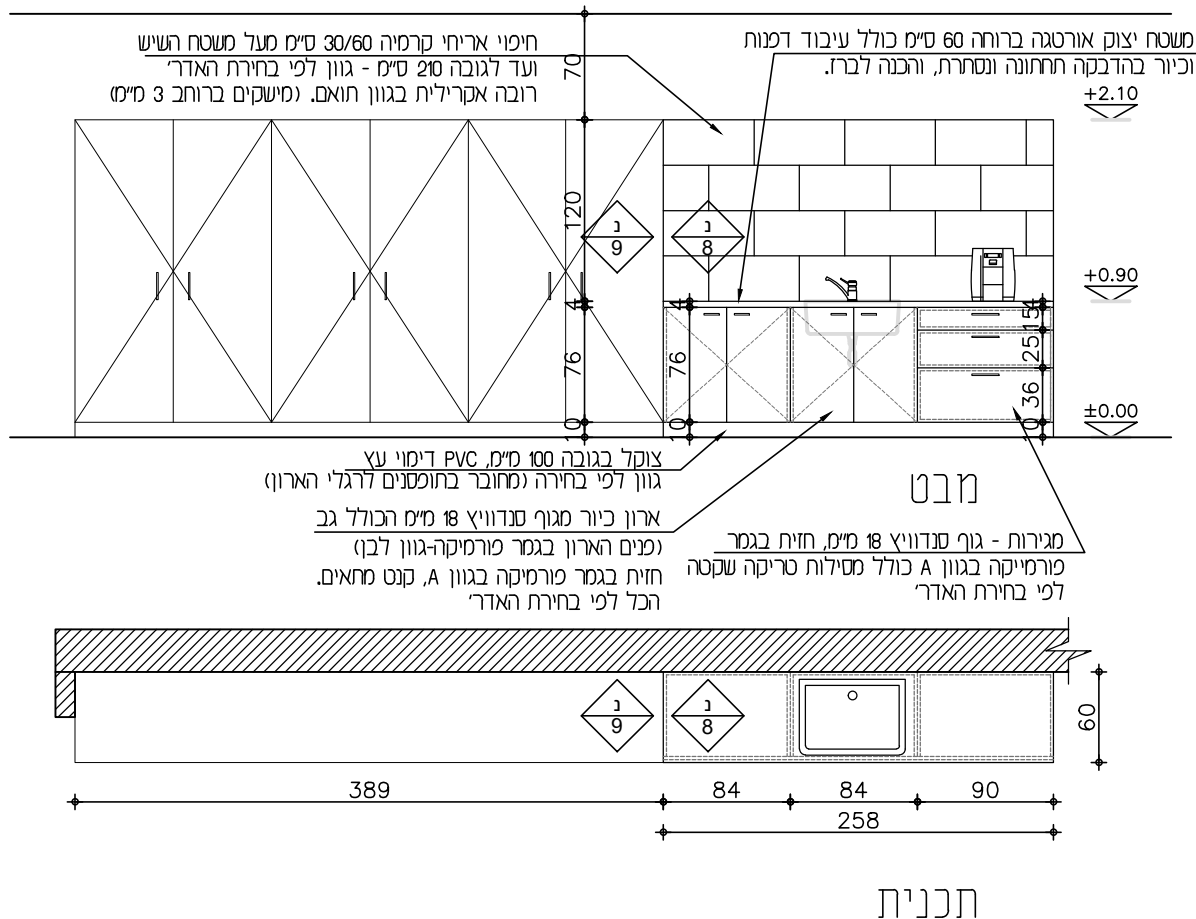

פתח	אופקית	130cm	אנכית	90cm	עומק	60cm
מיקום	סדנא, חדר טפח צמוד לסדנא	סדרג				
תכנית מס' פריט		צירים		צירים נסתרים קפיציים ממחנת יצוקה		
חומר כנף		ידיות				
גמר כנף	ציפוי פורמאיקה בגוון עפ"י בחירת האדריכל	בקרת סגירה				
חומר משקוף	פח מגולוון עובי 1.5 מ"מ	גוון				
גמר משקוף	לפי מפרט	שונות				
דיגוג		הערות				
תריס		כמות		2 יחידות		

052-3728002
studio@cbd-arch.com
cbd-arch.com

בנייד קאסטום
אדריכלות לילדים ולנוער

רשימת נגרות

מהדורה

מס' פריט

גוונים קארון

קנה מידה	הערות	
1:50	לפני ביצוע הפריט יש לקחת מדידה בשטח	
תאור	מטבחון במסדרון כולל ארונות וכיור - ארונות ומדפים מגוף סנדוויץ 18 מ"מ הכולל גב (פנים הארון בגמר פורמיקה-גוון לבן) חזית בגמר פורמיקה בגוון A, קנט מתאים. הכל לפי בחירת האדריכל משטח יצוק אורטגה ברוחה 60 ס"מ כולל עיבוד דפנות וכיור בהדבקה תחתונה ונסתרת, והכנה לברז. חיפוי אריחי קרמיה 30/60 ס"מ מעל משטח השיש ועד לגובה 210 ס"מ - גוון לפי בחירת האדריכל רובה אקרילית בגוון תואם. (מישקים ברוחב 3 מ"מ)	
פתח	אופקית 258cm	אנכית 90cm
מיקום	מסדרונות במלטים +4.75, +1.58	
תכנית מס'	צירים נסתרים קפיציים ממתכת יצוקה	
פרט	סורג	
חומר כנף	ידיות	
גמר כנף	בקרת סגירה	
חומר משקוף	פח מגולוון עובי 1.5 מ"מ	
גמר משקוף	לפי מפרט	
זיגוג	הערות	
תריס	כמות	2 יחידות