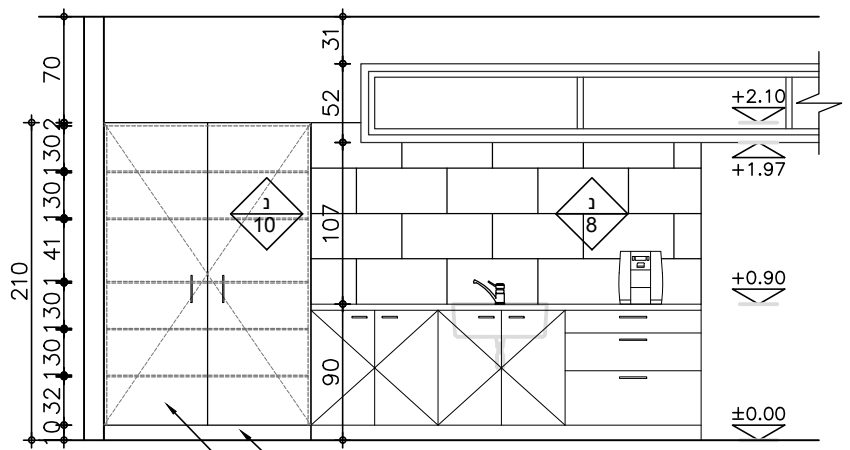

מס' פריט
13

גוונים קצרים

מבט

צוקל בגובה 100 מ"מ, PVC דימוי עץ
גוון לפי בחירה (מחובר בתופסנים לרגלי הארון)
ארון מגוף סנדוויץ 18 מ"מ הכולל גב
(פנים הארון בגמר פורמיקה-גוון לבן)
חזית בגמר פורמיקה בגוון A, קנט מתאים.
הכל לפי בחירת האדרי