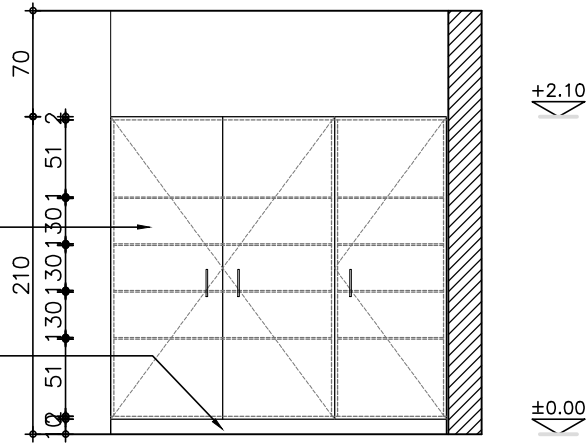

052-3728002
studio@cbd-arch.com
cbd-arch.com

בנייד קאסטו
אדריכלות לילדים ולנוער

רשימת נגרות

מס' פריט

גוונים קצרים

מבט

תכנית

ארון מגוף סנדוויץ' 18 מ"מ הכולל גב (פנים הארון בגמר פורמיקה-גוון לבן) חזית בגמר פורמיקה בגוון A, קנט מתאים. הכל לפי בחירת האדר'
צוקל בגובה 100 מ"מ, PVC דימוי עץ גוון לפי בחירה (מחובר בתופסנים לרגלי הארון)