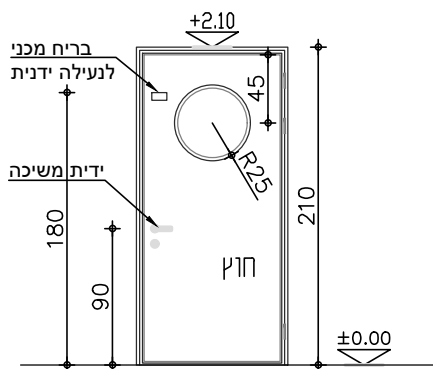

מבט

תכנית

המידות - פתח בניה
כיווני פתיחה לפי תכ' אדריכלית

גוונים קצרי

קנה מידה		1:50	
תאור		<p>דלת "אלפא דלתא" יצרן עם צוהר "שהרבני" או שיע לאישור אדריכל דלת אטומה מעץ עם ציפוי פורמאיקה הכוללת מנגנון "אלפא דלתא" פרופיל אלומיניום בגובה הכנף עם צירים ומנגנון פימיו לריתון הכנף סט אטמים לבידוד תרמי / אקוסטי הדלת מתאימה לתי"י 6185- מענה כולל לבעיית המגיעה באצבעות משני צידי הכנף סרגלי שפה מעץ בוק גושני ברוחב 3 ס"מ משני צידי הכנף (מזוהיחלק עליון) יש לבצע פרופיל ניתוק בחיבור לקירות, יש לבצע סטופר בקיר בגובה 2.00 מ' משקוף: מחכת מפה מגולוון בעובי 1.5 ס"מ, הכולל תושבת לציר עליון וציר תחתון</p>	
פתח	אופקית	100cm	אנכית
מיקום	כיתוח	סורג	
תכנית מס' פרט		צירים	
חומר כנף		מנעול	
גמר כנף		ידיות	
חומר משקוף		מנעול	
גמר משקוף		בקרת סגירה	
זיגוג		גוון	
תריס		שונות	
מהדורה		הערות	
		7 יחידות	
		כמות	
<p>052-3728002 studio@cbd-arch.com cbd-arch.com</p>		<p>רשימת נגרות</p>	