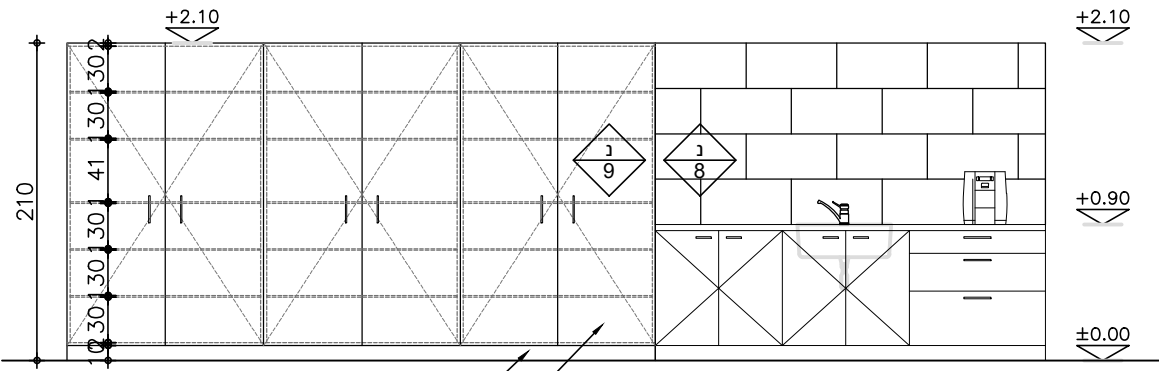

מס' פריט
נ 12

צוקל בגובה 100 מ"מ, PVC דימיוי עץ
גוון לפי בחירה (מחובר בתופסנים לרגלי הארון)
ארון מגוף סנדוויץ 18 מ"מ הכולל גב
(פנים הארון בגמר פורמיקה-גוון לבן)
חזית בגמר פורמיקה בגוון A, קנט מתאים.
הכל לפי בחירת האדרי

מבט