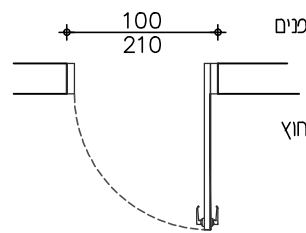

מבט

תכנית

המידות - פתח בניה
כיווני פתיחה לפי תכ' אדריכלית

גוונים קצרי

קנה מידה		1:50	
תאור		<p>דלת "אלפא דלתא" יצרן עם צוהר "שהרבני" או שיע לאישור אדריכל דלת אטומה מעץ עם ציפוי פורמאיקה הכוללת מנגנון "אלפא דלתא" פרופיל אלומיניום בגובה הכנף עם צירים ומנגנון פימיו לריתון הכנף סט אטמים לבידוד תרמי / אקוסטי הדלת מתאימה לתי"י 6185- מענה כולל לבעיית המגיעה באצבעות משני צידי הכנף סרגלי שפה מעץ בוק גושני ברוחב 3 ס"מ משני צידי הכנף (מזוהיחלק עליון) יש לבצע פרופיל ניתוק בחיבור לקירות, יש לבצע סטופר בקיר בגובה 2.00 מ' משקוף: מחכת מפה מגולוון בעובי 1.5 ס"מ, הכולל תושבת לציר עליון וציר תחתון</p>	
פתח	אופקית	100cm	אנכית
מיקום	כיתוח	סורג	
תכנית מס' פרט		צירים	
חומר כנף		מנעול	
גמר כנף		ידיות	
חומר משקוף		מנעול	
גמר משקוף		בקרת סגירה	
זיגוג		גוון	
תריס		שונות	
מהדורה		הערות	
		7 יחידות	
		כמות	
<p>052-3728002 studio@cbd-arch.com cbd-arch.com</p>		<p>רשימת נגרות</p>	

פתח	אופקית	100cm	אנכית	210cm	עומק
מיקום	חדרי רגיעה	סורג			
תכנית מס'		צירים	3 צירים נסתרים		
פרט		מנעול	מנעול פרפר מנימי ומפתח מאסטר חיצוני		
חומר כנף		ידיות			
גמר כנף		ציפוי פורמאיקה בגוון עפ"י בחירת האדריכל	בקרת סגירה	בחוספת מגן אצבעות, בולם טריקה ומחזיר שמן	
חומר משקוף		גוון			
גמר משקוף		לפי מפרט	שונות		
זיגוג		צורך מזוגג עם זכוכית ביטחון 6 מ"מ שקוף לפי הנחיות יועץ הבטיחות ואישורו	הערות		
תריס		כמות	4 יחידות		

052-3728002
studio@cbd-arch.com
cbd-arch.com

בן-דוד קאסוטו
אדריכלות לילדים ולנוער

רשימת נגרות

מס' פריט

גוונים קצרים

המידות - פתח בניה
כיווני פתיחה לפי תכ' אדריכלית

קנה מידה
1:50

הערות
לפני ביצוע הפריט יש לקחת מדידה בשטח