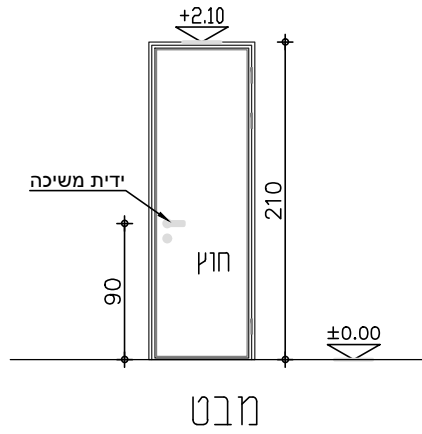

מס' פריט

תכנית

המידות - פתח בניה
כיווני פתיחה לפי תכ' אדריכלית

גוונים נצריין

קנה מידה
1:50

הערות
לפני ביצוע הפריט יש לקחת מדידה בשטח

תאור

דלת לבודה במילוי 100% מלקסבורד, חד כנפית לפתיחה צירית במידה 70 ס"מ יוניק מן זירו דוגמת פנדור או שיע לבחירת המזמין.
לפי ת"י 23 הכנף מגורעת עם מעטפת פרומיטיקה או פורניר לבחירת המזמין, דו צדדי בגוון לבחירת המזמין עם קמט גושני תורם בהיקף ולוח פולימרי או פח צבוע גובה 7 ס"מ בחתית הדלת להגנה.
משקוף אקסלוסיבי מפולימר קשיח WPC או גושני בגוון תואם לדלת תואם לכנף הדלת או שיע עם פס אטימה מסביב למשקוף.
3 צירים נסתרים ומנעול מגנטי בצביעה שט מתועשת המונעת הצהבה של צבע הדלת ע"פ הצורך.
נעילה עם צילינדר פרפר פנימי ומפתח מאסטר חיצוני.
כולל כל האביזרים הנדרשים לוחקנה בפתח בניה ע"פ מידה בפועל הכל קומפלט.

פתח	אופקית	70cm	אנכית	210cm	עומק
מיקום	חדרי שירותים קיימים (מאחורי המזכירות)	סורג			
תכנית מס'		צירים		3 צירים נסתרים	
פרט		מנעול		מנעול פרפר פנימי ומפתח מאסטר חיצוני	
חומר כנף		ידיות			
גמר כנף	ציפוי פורמאיקה בגוון עפ"י בחירת האדריכל	בקרת סגירה		בחוסמת מגן אצבעות, בולם טריקה ומחזיר שמן	
חומר משקוף		גוון			
גמר משקוף	לפי מפרט	שונות			
זיגוג		הערות			
תריס		כמות		2 יחידות