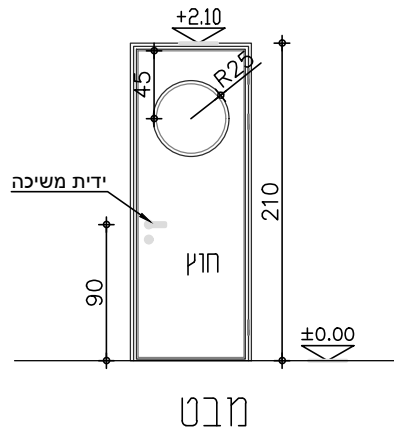

מס' פריט

תכנית

המידות - פתח בניה
כיווני פתיחה לפי תכ' אדריכלית

גוונים קלארין

קנה מידה	150	הערות	לפני ביצוע הפריט יש לקחת מדידה בשטח
תאור	דלת לבודה במילוי 100% פלקסבורד עם צורה, חד כנפית למתיחה צירית במידה 80 ס"מ דגם יוניק פן זירו דוגמת פנדור או שיע לבחירת המזמין. לפי ת"י 23 הכנף מגורעת עם מעטפת פרוסיקה או פורניר לבחירת המזמין, דו צדדי בגוון לבחירת המזמין עם קמט גושני תורם בהיקף ולוח פולימרי או פח צבוע גובה 7 ס"מ בתחתית הדלת להגנה. משקוף אקסלוסיבי מפולימר קשיח WPC או גושני בגוון תואם לדלת או שיע עם פס אטימה מסביב למשקוף, 3 צירים נסתרים ומנעול מגנטי בצביעה שט מחונקת המונעת הצהבה של צבע הדלת ע"פ הצורך. נעילה עם צילינדר פרפר פנימי ומפתח מאסטר חיצוני. כולל כל האביזרים הנדרשים להחזקה בפתח בניה ע"פ מידה בפועל הכל קומפלט. זיגוג- צורה מזוגג עם זכוכית ביטחון 6 מ"מ שקוף לפי הנחיות יועץ הבטיחות ואישורו.		
פתח	אופקית	80cm	אנכית
מיקום	חדר רגיעה קיים	סדרג	
תכנית מס'		צירים	3 צירים נסתרים
פרט		מנעול	מנעול פרפר פנימי ומפתח מאסטר חיצוני
חומר כנף		ידיות	
גמר כנף	ציפוי פורמאיקה בגוון ע"י בחירת האדריכל	בקרת סגירה	בתוספת מגן אצבעות, בולם טריקה ומחזיר שמן
חומר משקוף		גוון	
גמר משקוף	לפי מפרט	שונות	
זיגוג		הערות	
תריס		כמות	1 יחידות