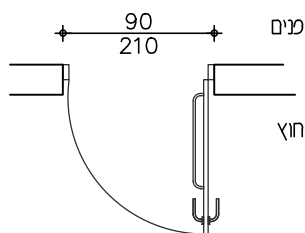

קנה מידה
1:50

הערות
לפני ביצוע הפריט יש לקחת מדידה בשטח

תאור
דלת לבודה במלוי 100% מלקטבורד, חד כנפית לפתיחה צירית במידה של 7 ס"מ יונק מן זירו דוגמת פנדור או שיע לבחירת המזמין.
לפי ת"י 23 הכנף מגורעת עם מעטפת פרומיקה או פורניר לבחירת המזמין, דו צדדי בגוון לבחירת המזמין עם קמט גושני תורם בהיקף ולוח פולימרי או פח צבוע גובה 7 ס"מ בחתית הדלת להגנה.
משקוף אקסלוסיבי מפולימר קשיח WPC או גושני בגוון תואם לדלת תואם לכנף הדלת או שיע עם פס אטימה מסביב למשקוף.
3 צירים נסתרים ומעול מגטי בצביעה שט מחוועשת המונעת הצהבה של צבע הדלת ע"פ הצורך.
נעילה עם צילינדר פרפר פנימי ומפתח מאסטר חיצוני.
כולל כל האביזרים הנדרשים להחזקה בפתח בניה ע"פ מידה בפועל הכל קומפלט.

פתח	אופקית	90cm	אנכית	210cm	עומק
מיקום	חדר מנהל, חדר טיפולים, חדר מורים				
תכנית מס'	3 צירים נסתרים				
פרט	מעול פרפר פנימי ומפתח מאסטר חיצוני				
חומר כנף	ידיות				
גמר כנף	ציפוי פורמאיקה בגוון עפ"י בחירת האדריכל				
חומר משקוף	גוון				
גמר משקוף	לפי מפרט				
זיגוג	הערות				
תריס	כמות 4 יחידות				

מס' פריט

מבט

מאחז יד לדלת

תכנית

המידות - פתח בניה
כיווני פתיחה לפי תכ' אדריכלית

גוונים קאריון

קנה מידה
1:50

הערות
לפני ביצוע הפריט יש לקחת מדידה בשטח

תאור
דלת "אלפא דלתא" 90/210 סנ"מ אחת עם צוהר יצרן "שהרבני" או שיע לאישור אדריכל דלת אטומה מעץ עם ציפוי פורמייקה הכוללת מנגנון "אלפא דלתא" פרופיל אלומיניום בגובה הכנף עם צירים ומנגנון פנימי לריסון הכנף. סט אטמים לבידוד תרמי/ אקוסטי הדלת מתאימה לתקן ישראלי 6185 הנותנת מענה כולל לבעיית הפגיעה באצבעות-משני צידי הכנף סרגלי שפה מעץ בוק גושני ברוחב 3 ס"מ מ-2 צידי הכנף (מזוהה+חלק עליון) יש לבצע פרופיל יתוקס בחיבור לקירות. משקוף מחכת מפה מגדון בעובי 1.5 מ"מ הכולל תושבת לציר עליון ותחתון