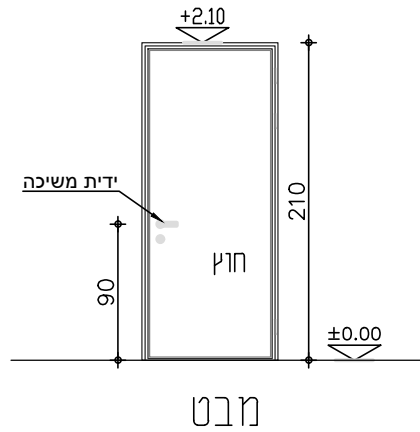

מס' פריט

תכנית

המידות - פתח בניה
כיווני פתיחה לפי תכ' אדריכלית

גוונים קצרים

קנה מידה
1:50

הערות
לפני ביצוע הפריט יש לקחת מדידה בשטח

תאור
דלת לבודה במלוי 100% מלקטבורד, חד כנפית לפתיחה צירית במידה של 7 ס"מ יונק מן זירו דוגמת פנדור או שיע לבחירת המזמין.
לפי ת"י 23 הכנף מגורעת עם מעטפת פרומיקה או פורניר לבחירת המזמין, דו צדדי בגוון לבחירת המזמין עם קמט גושני תורם בהיקף ולוח פולימרי או פח צבוע גובה 7 ס"מ בחתית הדלת להגנה.
משקוף אקסלוסיבי מפולימר קשיח WPC או גושני בגוון תואם לדלת תואם לכנף הדלת או שיע עם פס אטימה מסביב למשקוף.
3 צירים נסתרים ומעול מגטי בצביעה שט מחוועשת המונעת הצהבה של צבע הדלת ע"פ הצורך.
נעילה עם צילינדר פרפר פנימי ומפתח מאסטר חיצוני.
כולל כל האביזרים הנדרשים להחזקה בפתח בניה ע"פ מידה בפועל הכל קומפלט.

פתח	אופקית	90cm	אנכית	210cm	עומק
מיקום	חדר מנהל, חדר טיפולים, חדר מורים				
תכנית מס'	3 צירים נסתרים				
פרט	מעול פרפר פנימי ומפתח מאסטר חיצוני				
חומר כנף	ידיות				
גמר כנף	ציפוי פורמאיקה בגוון עפ"י בחירת האדריכל				
חומר משקוף	גוון				
גמר משקוף	לפי מפרט				
זיגוג	הערות				
תריס	כמות 4 יחידות