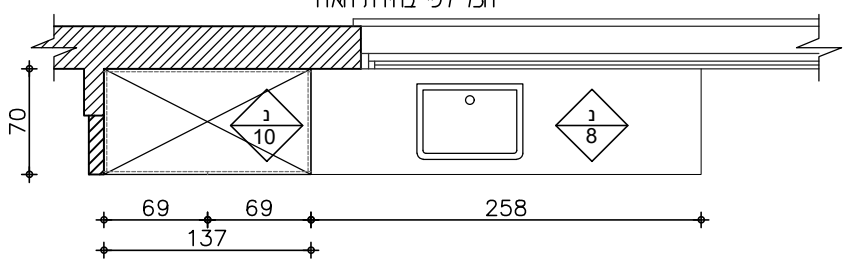

תכנית

		הערות		קנה מידה
		לפני ביצוע הפריט יש לקחת מדידה בשטח		1:50
		יחידת אחסון במסדרון - ארונות ומדפים מגוף סנדוויץ 18 מ"מ הכולל גב (פנים הארון בגמר פורמיקה-גוון לבן) חזית בגמר פורמיקה בגוון A, קנט מתאים. הכל לפי בחירת האדרי צוקל בגובה 100 מ"מ, PVC דימוי עץ גוון לפי בחירה (מחובר בתופסנים לרגלי הארון)		תאור
70cm	עומק	210cm	אנכית	137cm
			אופקית	
			סדרון מפלס +4.75	מיקום
			צירים נסתרים קפיציים ממחכת יצוקה	תכנית מס'
			מנעול	פרט
			ידיות	חומר כנף
			בקרת סגירה	גמר כנף
			גוון	חומר משקוף
			שונות	גמר משקוף
			הערות	זיגוג
			כמות	תריס
			1 יחידות	
		052-3728002 studio@cbd-arch.com cbd-arch.com		בן-דוד קאסוטנו אדריכלות לילדים ולנוער
		רשימת נגרות		מהדורה