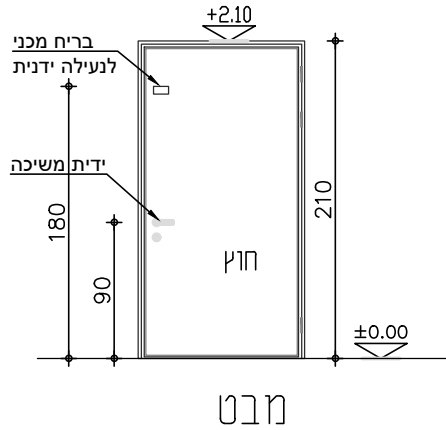

מס' פריט

מבט