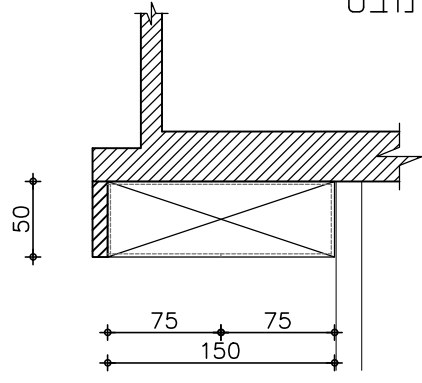

מס' פריט

גוונים קצרים

ארון מגוף סנדוויץ 18 מי"מ הכולל גב (פנים הארון בגמר פורמיקה-גוון לבן) חזית בגמר פורמיקה בגוון A, קנט מתאים. הכל לפי בחירת האדר' צוקל בגובה 100 מי"מ, PVC דימוי עץ גוון לפי בחירה (מחובר בתופסנים לרגלי הארון)

מבט

תכנית

		הערות		קנה מידה
		לפני ביצוע הפריט יש לקחת מדידה בשטח		1:50
		יחידת אחסון במסדרון - ארונות ומדפים מגוף סנדוויץ 18 מי"מ הכולל גב (פנים הארון בגמר פורמיקה-גוון לבן) חזית בגמר פורמיקה בגוון A, קנט מתאים. הכל לפי בחירת האדר' צוקל בגובה 100 מי"מ, PVC דימוי עץ גוון לפי בחירה (מחובר בתופסנים לרגלי הארון)		תאור
50cm	עומק	210cm	אנכית	150cm
			אופקית	פתח
			מסדרון מפלס +4.75	מיקום
			סדרג	תכנית מס'
			צירים נסתרים קפיציים ממחכת יצוקה	פרט
			מנעול	חומר כנף
			ידיות	גמר כנף
			בקרת סגירה	חומר משקוף
			גוון	גמר משקוף
			שונות	זיגוג
			הערות	תריס
			כמות	מדהורה
			1 יחידות	