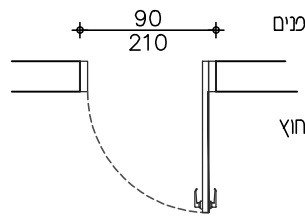

מס' פריט

תכנית

המידות - פתח בניה
כיווני פתיחה לפי תכ' אדריכלית

גוונים קצרים

קנה מידה
1:50

הערות
לפני ביצוע הפריט יש לקחת מדידה בשטח

תאור
דלת לבודה במלוי 100% מלקטבורד, חד כנפית לפתיחה צירית במידה של 7 ס"מ יונק מן זירו דוגמת פנדור או שיע לבחירת המזמין.
לפי ת"י 23 הכנף מגורעת עם מעטפת פרומיקה או פורניר לבחירת המזמין, דו צדדי בגוון לבחירת המזמין עם קמט גושני תורם בהיקף ולוח פולימרי או פח צבוע גובה 7 ס"מ בחתית הדלת להגנה.
משקוף אקסלוסיבי מפולימר קשיח WPC או גושני בגוון תואם לדלת תואם לכנף הדלת או שיע עם פס אטימה מסביב למשקוף.
3 צירים נסתרים ומעול מגטי בצביעה שט מחוועשת המונעת הצהבה של צבע הדלת ע"פ הצורך.
נעילה עם צילינדר פרפר פנימי ומפתח מאסטר חיצוני.
כולל כל האביזרים הנדרשים להחזקה בפתח בניה ע"פ מידה בפועל הכל קומפלט.

פתח	אופקית	90cm	אנכית	210cm	עומק
מיקום	חדר מנהל, חדר טיפולים, חדר מורים				
תכנית מס'	3 צירים נסתרים				
פרט	מעול פרפר פנימי ומפתח מאסטר חיצוני				
חומר כנף	ידיות				
גמר כנף	ציפוי פורמאיקה בגוון עפ"י בחירת האדריכל				
חומר משקוף	גוון				
גמר משקוף	לפי מפרט				
זיגוג	הערות				
תריס	כמות 4 יחידות