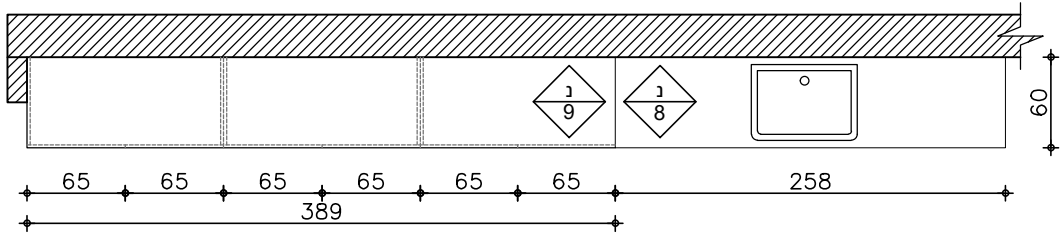

תכנית

גוונים קאריו

הערות לפני ביצוע הפריט יש לקחת מדידה בשטח		קנה מידה 1:50
יחידת אחסון במסדרון - ארוגות ומדפים מגוף סנדוויץ 18 מ"מ הכולל גב. (פנים הארון בגמר פורמיקה-גוון לבן) חזית בגמר פורמיקה בגוון A, קנט מתאים. הכל לפי בחירת האדרי צוקל בגובה 100 מ"מ, PVC דימיוי עץ גוון לפי בחירה (מחובר בתופסנים לרגלי הארון)		תאור
60cm	עומק	אופקית
210cm	אנכית	389cm
	סדרג	מסדרון מ"מ 1.58
	צירים	צירים נסתרים קפיציים ממחכת יצוקה
	מנעול	
	ידיות	
	בקרת סגירה	ציפוי פורמאיקה בגוון עפ"י בחירת האדריכל
	גוון	פח מגולוון עובי 1.5 מ"מ
	שונות	לפי מפרט
	הערות	
	כמות	1 יחידות