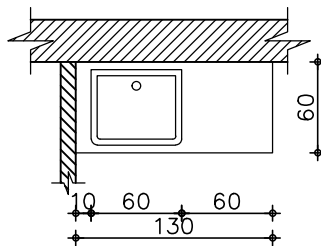

תכנית

קנה מידה

הערות
לפני ביצוע הפריט יש לקחת מדידה בשטח

1:50

תאור

יחידת ארונית-כיור - ארונית ומדפים מגוף סנדוויץ 18 מ"מ הכולל גב (פנים הארון בגמר פורמיקה-גוון לבן) חזית בגמר פורמיקה בגוון A, קנט מתאים. הכל לפי בחירת האדריכל משטח יצוק אורטגה ברוחה 60 ס"מ כולל עיבוד דפנות וכיור בהדבקה תחתונה ונסתרת, והכנה לברז. חיפוי אריחי קרמיה 30/60 ס"מ מעל משטח השיש ועד לגובה 210 ס"מ - גוון לפי בחירת האדריכל רובה אקרילית בגוון תואם. (מישקים ברוחב 3 מ"מ)

פתח	אופקית	130cm	אנכית	90cm	עומק	60cm
מיקום	סדנא, חדר טפח צמוד לסדנא	סדרג				
תכנית מס' פריט		צירים		צירים נסתרים קפיציים ממחנת יצוקה		
חומר כנף		ידיות				
גמר כנף	ציפוי פורמאיקה בגוון עפ"י בחירת האדריכל	בקרת סגירה				
חומר משקוף	פח מגולוון עובי 1.5 מ"מ	גוון				
גמר משקוף	לפי מפרט	שונות				
דיגוג		הערות				
תריס		כמות		2 יחידות		

052-3728002
studio@cbd-arch.com
cbd-arch.com

בנייד קאסטום
אדריכלות לילדים ולנוער

רשימת נגרות

מהדורה