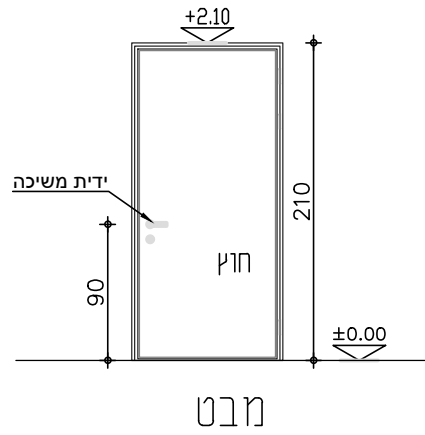

מס' פריט

גוונים קצרים

המידות - פתח בניה
כיווני פתיחה לפי תכ' אדריכלית

קנה מידה
1:50

הערות
לפני ביצוע הפריט יש לקחת מדידה בשטח

תאור
דלת לבודה במילוי 100% פלקסבורד, חד כנפית לפתיחה צירית במידה 100 ס"מ יוניק פן זירו דוגמת פנדור או שיע לבחירת המזמין. לפי ח"י 23 הכנף מגורעת עם מעטפת פרומייקה או פורניר לבחירת המזמין, דו צדדי בגוון לבחירת המזמין עם קמט גושני תורם בהיקף ולוח פולימרי או פח צבוע גובה 7 ס"מ בתחתית הדלת להגנה. משקוף אקסלוסיבי מפולימר קשיח WPC או גושני בגוון תואם לדלת תואם לכנף הדלת או שיע עם פס אטימה מסביב למשקוף, 3 צירים נסתרים ומנעול מגנטי בצביעה טט מתועשת המונעת הצהבה של צבע הדלת ע"פ הצורך. נעילה עם צילינדר פרפר מימי ומפתח מאסטר חיצוני. כולל כל האביזרים הנדרשים להחקנה בפתח בניה ע"פ מידה בפועל הכל קומפלט.

פתח	אופקית	100cm	אנכית	210cm	עומק
מיקום	חדרי סמך	סדרג			
תכנית מס'		צירים		3 צירים נסתרים	
פרט		מנעול		מנעול פרפר מימי ומפתח מאסטר חיצוני	
חומר כנף		ידיות			
גמר כנף	ציפוי פורמאיקה בגוון עפ"י בחירת האדריכל	בקרת סגירה		בתוספת מגן אצבעות, בולם טריקה ומחזיר שמן	
חומר משקוף		גוון			
גמר משקוף	לפי מפרט	שונות			
זיגוג		הערות			
תריס		כמות		5 יחידות	

052-3728002
studio@cbd-arch.com
cbd-arch.com

בנייד קאסטום
אדריכלות לילדים ולנוער

רשימת נגרות

מהדורה
0