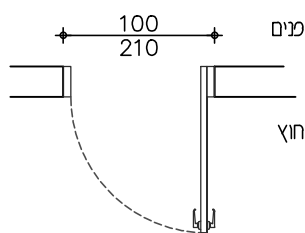

תכנית

המידות - פתח בניה
כיווני פתיחה לפי תכ' אדריכלית

גוונים קצרון

קנה מידה

הערות
לפני ביצוע הפריט יש לקחת מדידה בשטח

1:50

תאור

דלת לבודה במילוי 100% פלקסבורד עם צורך, חד כנפית לפתיחה צרית במידה 100 ס"מ דגם יוניק מן זירו דוגמת מנדור או שיע לבחירת המזמין. לפי ת"י 23 הכנף מגורעת עם מעטפת פרומייקה או פורניר לבחירת המזמין, דו צדדי בגוון לבחירת המזמין עם קמט גושני תורם בהיקף ולוח פולימרי או פח צבוע גובה 7 ס"מ בתחתית הדלת להגנה. משקוף אקסלוסיבי מפולימר קשיח WPC או גושני בגוון תואם לדלת תואם לכנף הדלת או שיע עם פס אטימה מסביב למשקוף, 3 צירים נסתרים ומעול מגנטי בצביעה טו מתועשת המונעת הצהבה של צבע הדלת ע"פ הצורך. נעילה עם צילינדר פרפר מנימי ומפתח מאסטר חיצוני. כולל כל האביזרים הנדרשים להתקנה בפתח בניה ע"פ מידה בפועל הכל קומפלט. זיגוג- צורך מזוגג עם זכוכית ביטחון 6 מ"מ שקוף לפי הנחיות יועץ הבטיחות ואישורו.

פתח	אופקית	100cm	אנכית	210cm	עומק
מיקום	חדרי רגיעה	סורג			
תכנית מס'		צירים	3 צירים נסתרים		
פרט		מנעול	מנעול פרפר מנימי ומפתח מאסטר חיצוני		
חומר כנף		ידיות			
גמר כנף		ציפוי פורמאיקה בגוון עפ"י בחירת האדריכל	בקרת סגירה	בחוספת מגן אצבעות, בולם טריקה ומחזיר שמן	
חומר משקוף		גוון			
גמר משקוף		לפי מפרט	שונות		
זיגוג		צורך מזוגג עם זכוכית ביטחון 6 מ"מ שקוף לפי הנחיות יועץ הבטיחות ואישורו	הערות		
תריס		כמות	4 יחידות		

052-3728002
studio@cbd-arch.com
cbd-arch.com

בן-דוד קאסוטו
אדריכלות לילדים ולנוער

רשימת נגרות