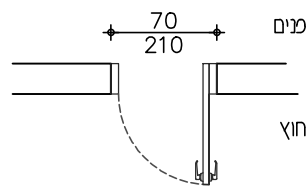

מס' פריט

תכנית

המידות - פתח בניה
כיווני פתיחה לפי תכ' אדריכלית

גוונים נצריין

קנה מידה
1:50

הערות
לפני ביצוע הפריט יש לקחת מדידה בשטח

תאור

דלת לבודה במילוי 100% מלקסבורד, חד כנפית לפתיחה צירית במידה 70 ס"מ יוניק מן זירו דוגמת פנדור או שיע לבחירת המזמין.
לפי ת"י 23 הכנף מגורעת עם מעטפת פרומיטיקה או פורניר לבחירת המזמין, דו צדדי בגוון לבחירת המזמין עם קמט גושני תורם בהיקף ולוח פולימרי או פח צבוע גובה 7 ס"מ בחתית הדלת להגנה.
משקוף אקסלוסיבי מפולימר קשיח WPC או גושני בגוון תואם לדלת תואם לכנף הדלת או שיע עם פס אטימה מסביב למשקוף.
3 צירים נסתרים ומנעול מגנטי בצביעה שט מתועשת המונעת הצהבה של צבע הדלת ע"פ הצורך.
נעילה עם צילינדר פרפר פנימי ומפתח מאסטר חיצוני.
כולל כל האביזרים הנדרשים לוחקנה בפתח בניה ע"פ מידה בפועל הכל קומפלט.

פתח	אופקית	70cm	אנכית	210cm	עומק
מיקום	חדרי שירותים קיימים (מאחורי המזכירות)	סורג			
תכנית מס'		צירים		3 צירים נסתרים	
פרט		מנעול		מנעול פרפר פנימי ומפתח מאסטר חיצוני	
חומר כנף		ידיות			
גמר כנף	ציפוי פורמאיקה בגוון עפ"י בחירת האדריכל	בקרת סגירה		בחוסמת מגן אצבעות, בולם טריקה ומחזיר שמן	
חומר משקוף		גוון			
גמר משקוף	לפי מפרט	שונות			
זיגוג		הערות			
תריס		כמות		2 יחידות