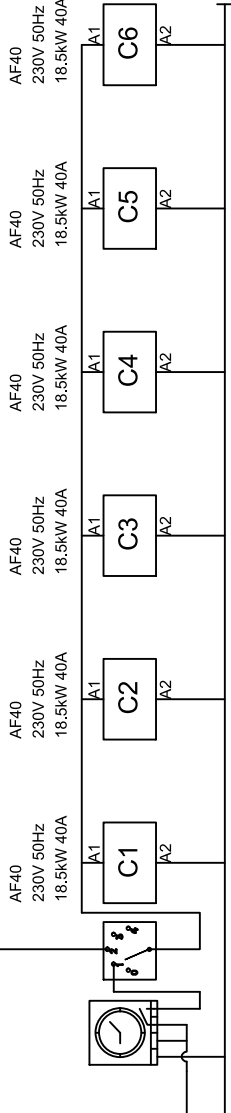

P1-RST-400V

P1-RST-400V

0 - כבוי  
 1 - שעון שבת  
 2 - דליוק  
 3 - דליוק

 הנהלת חשמל	סאלה אבו סאלה מנהל ובודק חשמל מגדל שמש רמת השרון ת.ד. 699 מיקוד 2438 נייד : 040563462 : ע.מ. : 050-3331009 electrical1980@gmail.com	
	תאריך: 14/02/2024 מסמך: XXX סדר: XXX שם: תאריך אבר סגור שם: תאריך אבר סגור שם: תאריך אבר סגור	תאריך: 14/02/2024 מסמך: XXX סדר: XXX שם: תאריך אבר סגור שם: תאריך אבר סגור שם: תאריך אבר סגור
תאריך: 14/02/2024 מסמך: XXX סדר: XXX שם: תאריך אבר סגור שם: תאריך אבר סגור שם: תאריך אבר סגור	תאריך: 14/02/2024 מסמך: XXX סדר: XXX שם: תאריך אבר סגור שם: תאריך אבר סגור שם: תאריך אבר סגור	תאריך: 14/02/2024 מסמך: XXX סדר: XXX שם: תאריך אבר סגור שם: תאריך אבר סגור שם: תאריך אבר סגור
תאריך: 14/02/2024 מסמך: XXX סדר: XXX שם: תאריך אבר סגור שם: תאריך אבר סגור שם: תאריך אבר סגור	תאריך: 14/02/2024 מסמך: XXX סדר: XXX שם: תאריך אבר סגור שם: תאריך אבר סגור שם: תאריך אבר סגור	תאריך: 14/02/2024 מסמך: XXX סדר: XXX שם: תאריך אבר סגור שם: תאריך אבר סגור שם: תאריך אבר סגור