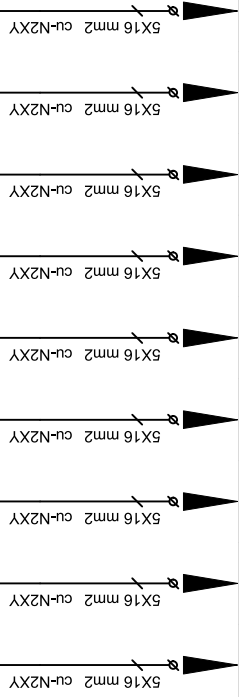

P1-RST-400V

P1-RST-400V

0 - כבוי  
 1 - שעון שבת  
 2 - דליוק  
 3 - דליוק

 הנהלת חשמל	סאלה אבו סאלה מנהל ובודק חשמל מגדל שמש רמת השרון ת.ד. 699 מיקוד 2438 נייד : 040563462 : ע.מ. : 050-3331009 electrical1980@gmail.com	
	תאריך: 14/02/2024 מסמך: XXX סדר: XXX שם: תאריך אבר סגור שם: תאריך אבר סגור שם: תאריך אבר סגור	תאריך: 14/02/2024 מסמך: XXX סדר: XXX שם: תאריך אבר סגור שם: תאריך אבר סגור שם: תאריך אבר סגור
תאריך: 14/02/2024 מסמך: XXX סדר: XXX שם: תאריך אבר סגור שם: תאריך אבר סגור שם: תאריך אבר סגור	תאריך: 14/02/2024 מסמך: XXX סדר: XXX שם: תאריך אבר סגור שם: תאריך אבר סגור שם: תאריך אבר סגור	תאריך: 14/02/2024 מסמך: XXX סדר: XXX שם: תאריך אבר סגור שם: תאריך אבר סגור שם: תאריך אבר סגור
תאריך: 14/02/2024 מסמך: XXX סדר: XXX שם: תאריך אבר סגור שם: תאריך אבר סגור שם: תאריך אבר סגור	תאריך: 14/02/2024 מסמך: XXX סדר: XXX שם: תאריך אבר סגור שם: תאריך אבר סגור שם: תאריך אבר סגור	תאריך: 14/02/2024 מסמך: XXX סדר: XXX שם: תאריך אבר סגור שם: תאריך אבר סגור שם: תאריך אבר סגור