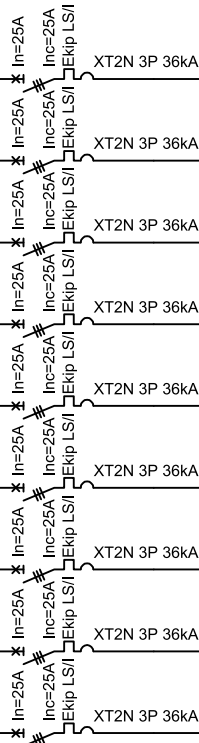

P1-RST-400V

P1-RST-400V

0 - כבוי  
 1 - שעון שבת  
 2 - דליוק  
 3 - דליוק

 הנהלת חשמל	סאלה אבו סאלה מנהל ובודק חשמל מגדל שמש רמת השרון ת.ד. 699 מיקוד 2438 נייד : 040563462 : ע.מ. : 050-3331009 electrical1980@gmail.com	
	תאריך: 14/02/2024 מסמך: XXX סדר: XXX שם: תאריך אבר סגור שם: תאריך אבר סגור שם: תאריך אבר סגור	תאריך: 14/02/2024 מסמך: XXX סדר: XXX שם: תאריך אבר סגור שם: תאריך אבר סגור שם: תאריך אבר סגור
תאריך: 14/02/2024 מסמך: XXX סדר: XXX שם: תאריך אבר סגור שם: תאריך אבר סגור שם: תאריך אבר סגור	תאריך: 14/02/2024 מסמך: XXX סדר: XXX שם: תאריך אבר סגור שם: תאריך אבר סגור שם: תאריך אבר סגור	תאריך: 14/02/2024 מסמך: XXX סדר: XXX שם: תאריך אבר סגור שם: תאריך אבר סגור שם: תאריך אבר סגור
תאריך: 14/02/2024 מסמך: XXX סדר: XXX שם: תאריך אבר סגור שם: תאריך אבר סגור שם: תאריך אבר סגור	תאריך: 14/02/2024 מסמך: XXX סדר: XXX שם: תאריך אבר סגור שם: תאריך אבר סגור שם: תאריך אבר סגור	תאריך: 14/02/2024 מסמך: XXX סדר: XXX שם: תאריך אבר סגור שם: תאריך אבר סגור שם: תאריך אבר סגור